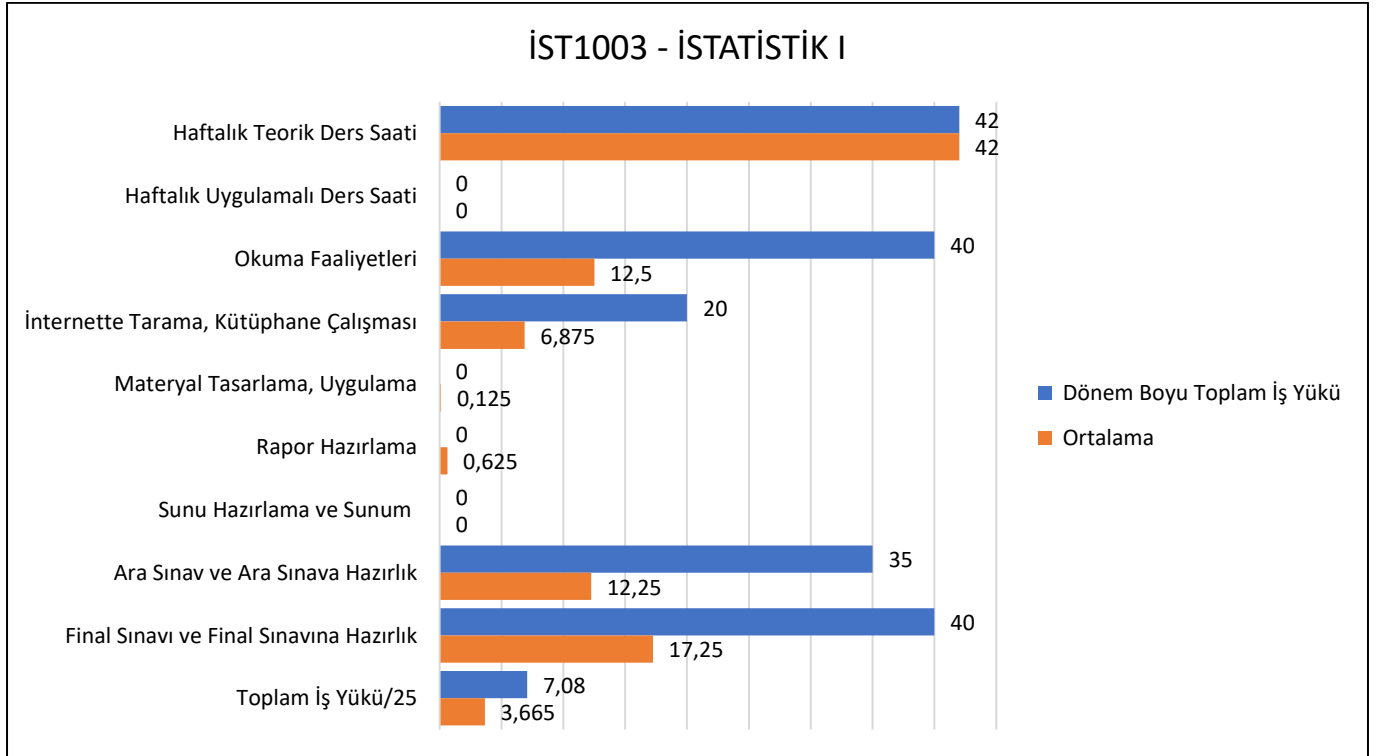

İST1003 – İSTATİSTİK I (A) (Prof. Dr. Meral EBEGİL)

Dersi Alan Öğrenciler Derse Ait Anketi Doldurmamışlardır

İST1003 – İSTATİSTİK I (B) (Prof. Dr. Meltem EKİZ)