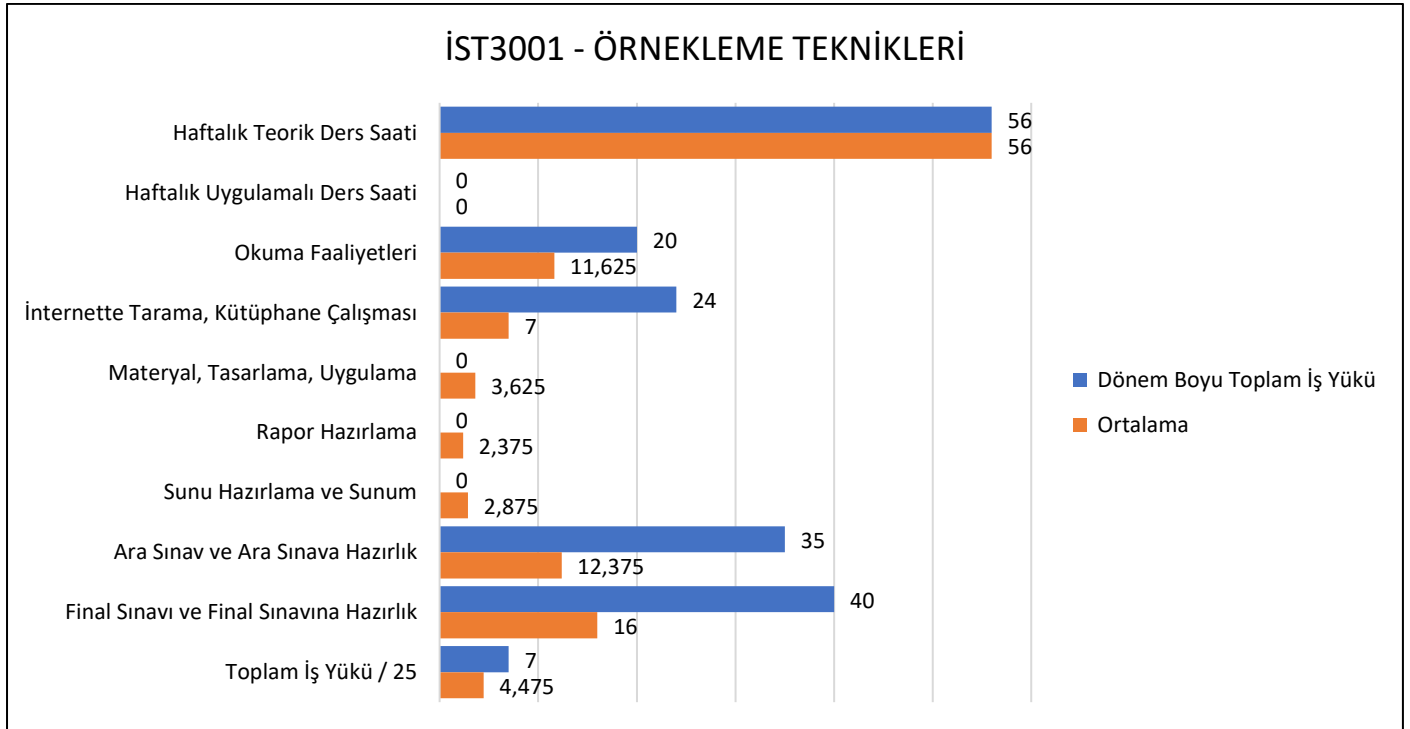

İST3001 – ÖRNEKLEME TEKNİKLERİ (A) (Prof. Dr. Yaprak Arzu ÖZDEMİR)