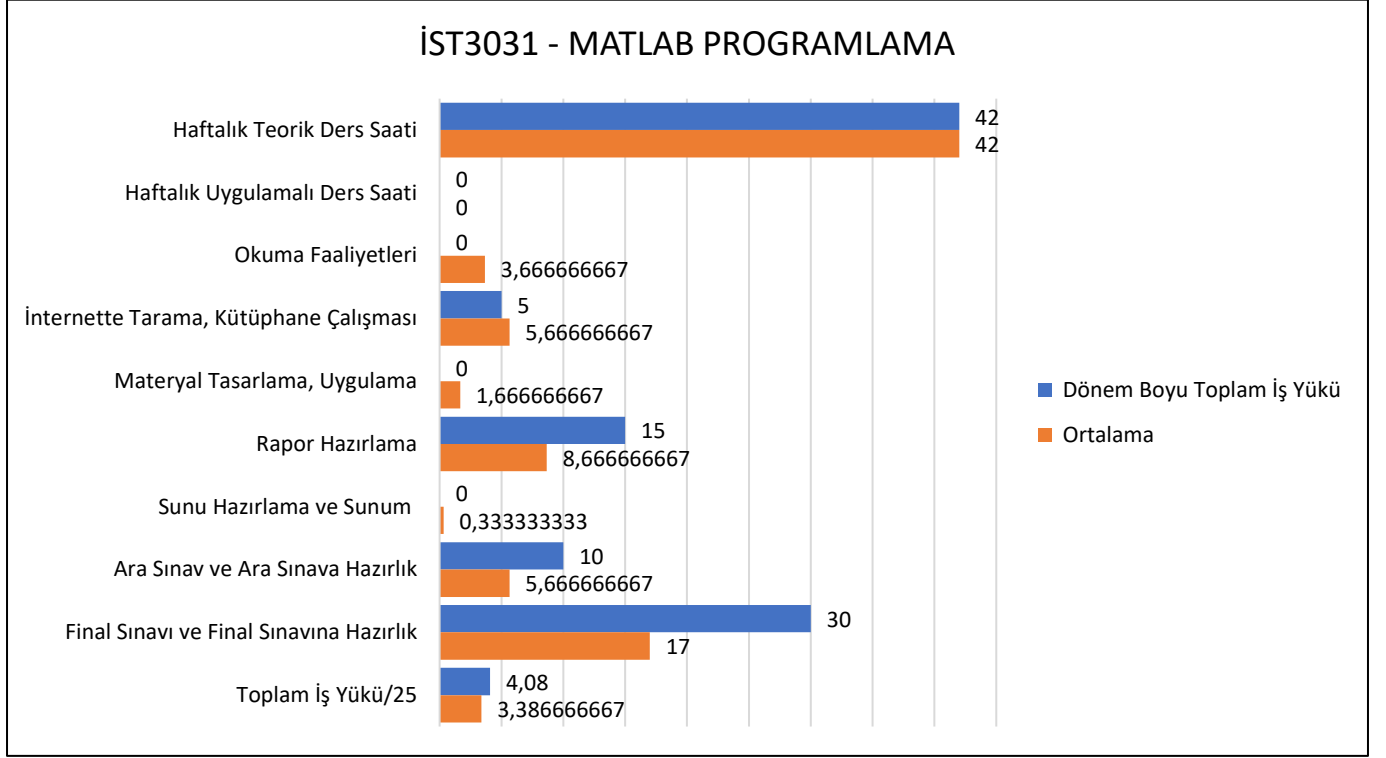

İST3031 – MATLAB PROGRAMLAMA (Prof. Dr. Fikri GÖKPINAR)

İST4001 – ÇOK DEĞİŞKENLİ İSTATİSTİK (Doç. Dr. Filiz KARDİYEN)

Dersi Alan Öğrenciler Derse Ait Anketi Doldurmamışlardır