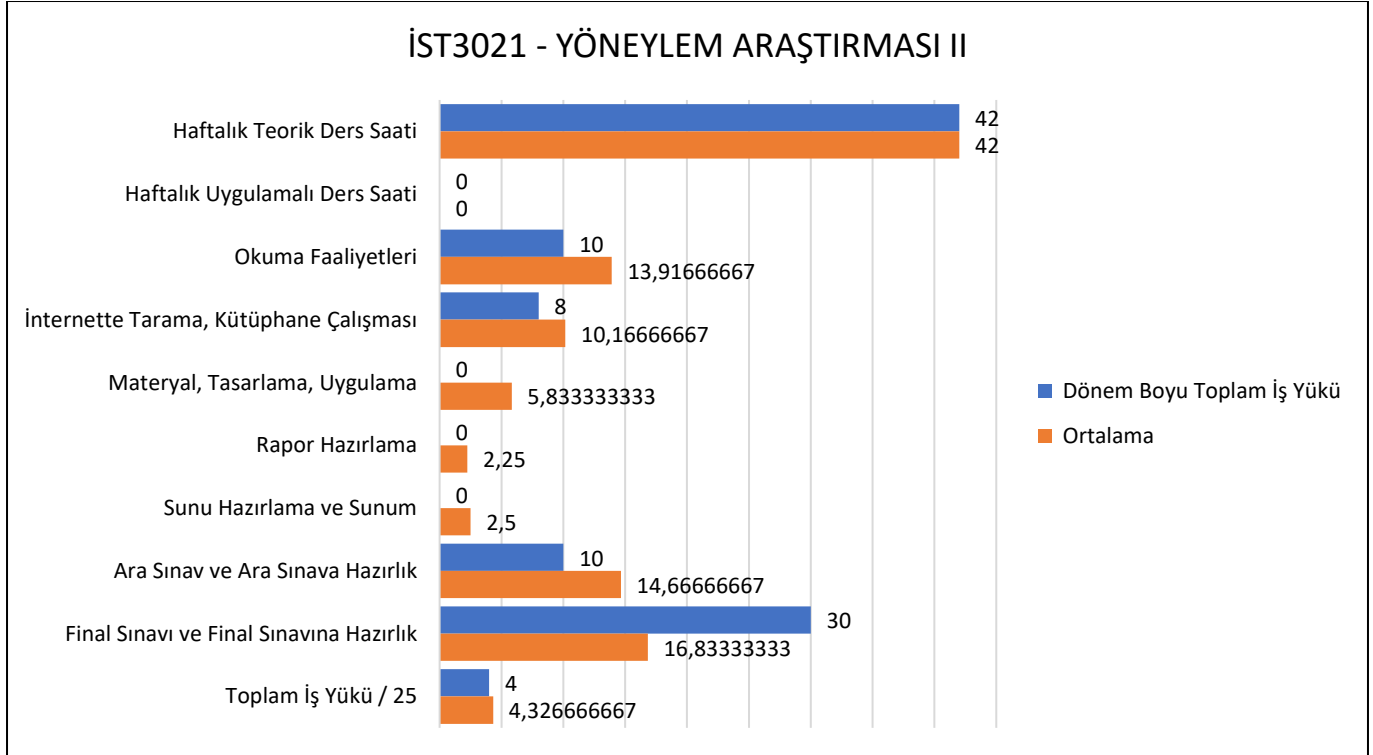

İST3005 – SİMÜLASYON TEKNİKLERİ (B) (Dr. Öğr. Üye. Osman Ufuk EKİZ)

Dersi Alan Öğrenciler Derse Ait Anketi Doldurmamışlardır

İST3021 – YÖNEYLEM ARAŞTIRMASI II (Prof. Dr. Hacı Hasan ÖRKÜ)