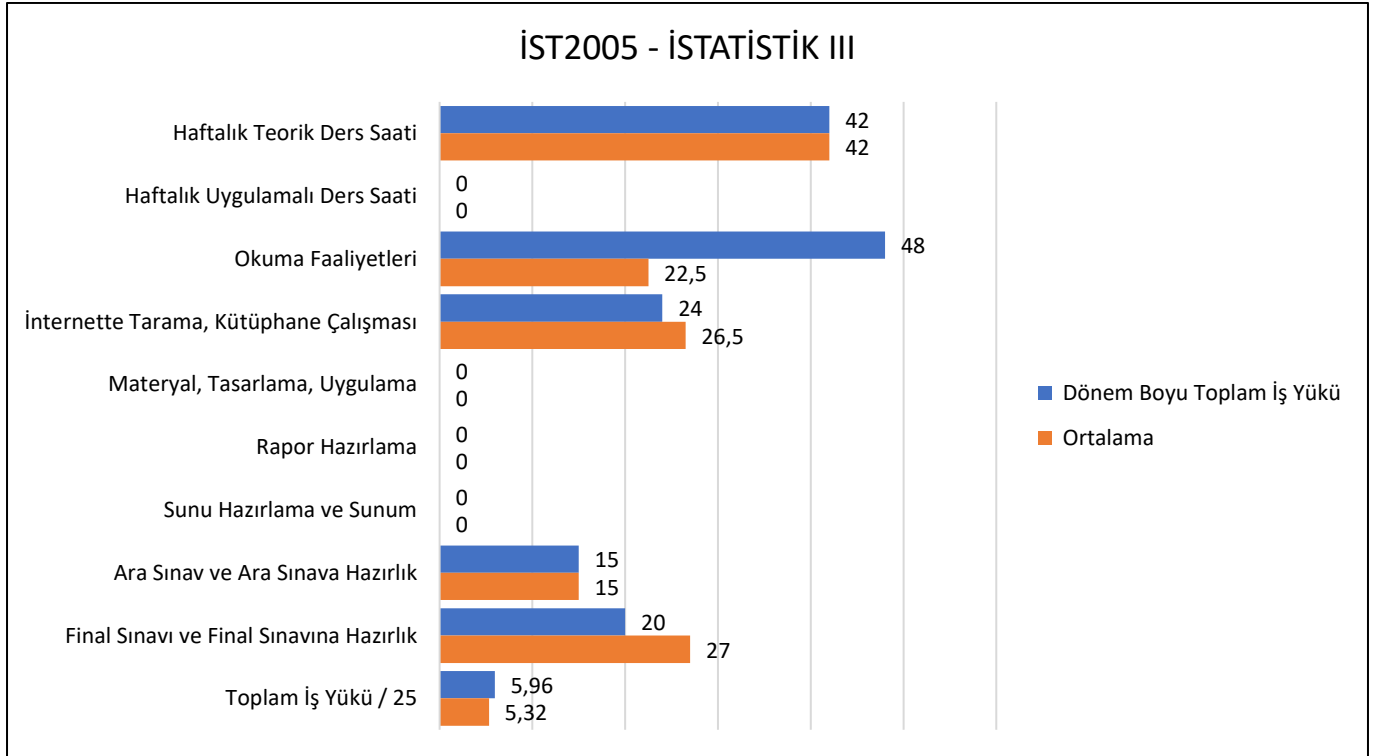

İST2005 – İSTATİSTİK III (B) (Prof. Dr. Hülya BAYRAK)