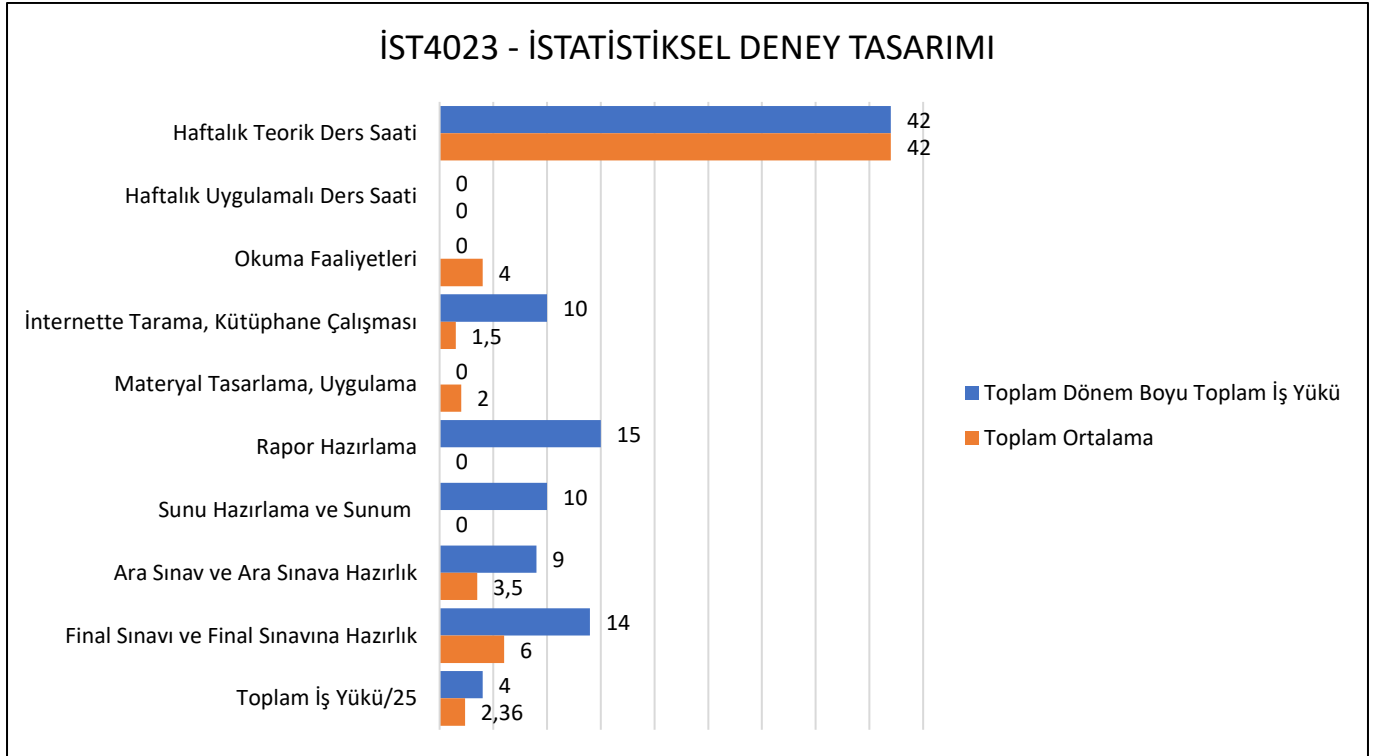

İST4023 – İSTATİSTİKSEL DENEY TASARIMI (Prof. Dr. Hülya BAYRAK)