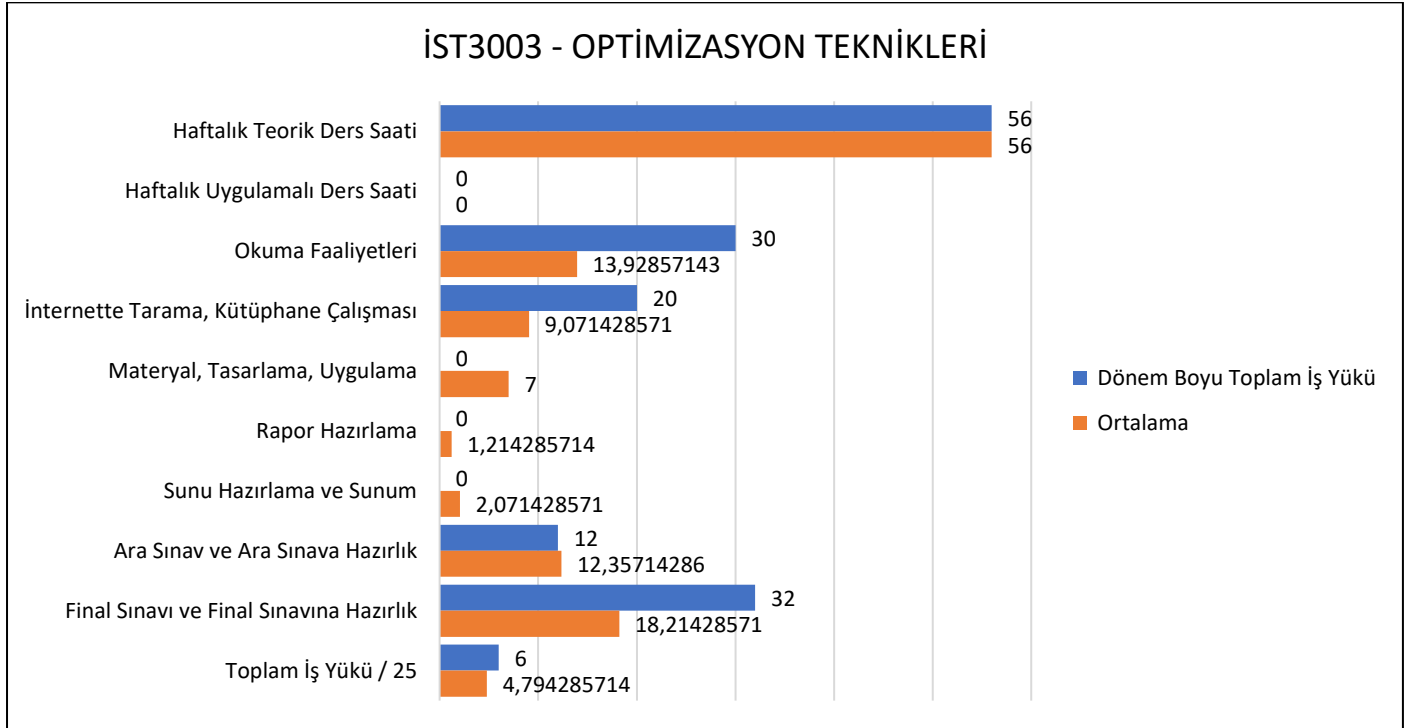

İST3003 – OPTİMİZASYON TEKNİKLERİ (A ve B) (Prof. Dr. Hacı Hasan ÖRKCÜ)