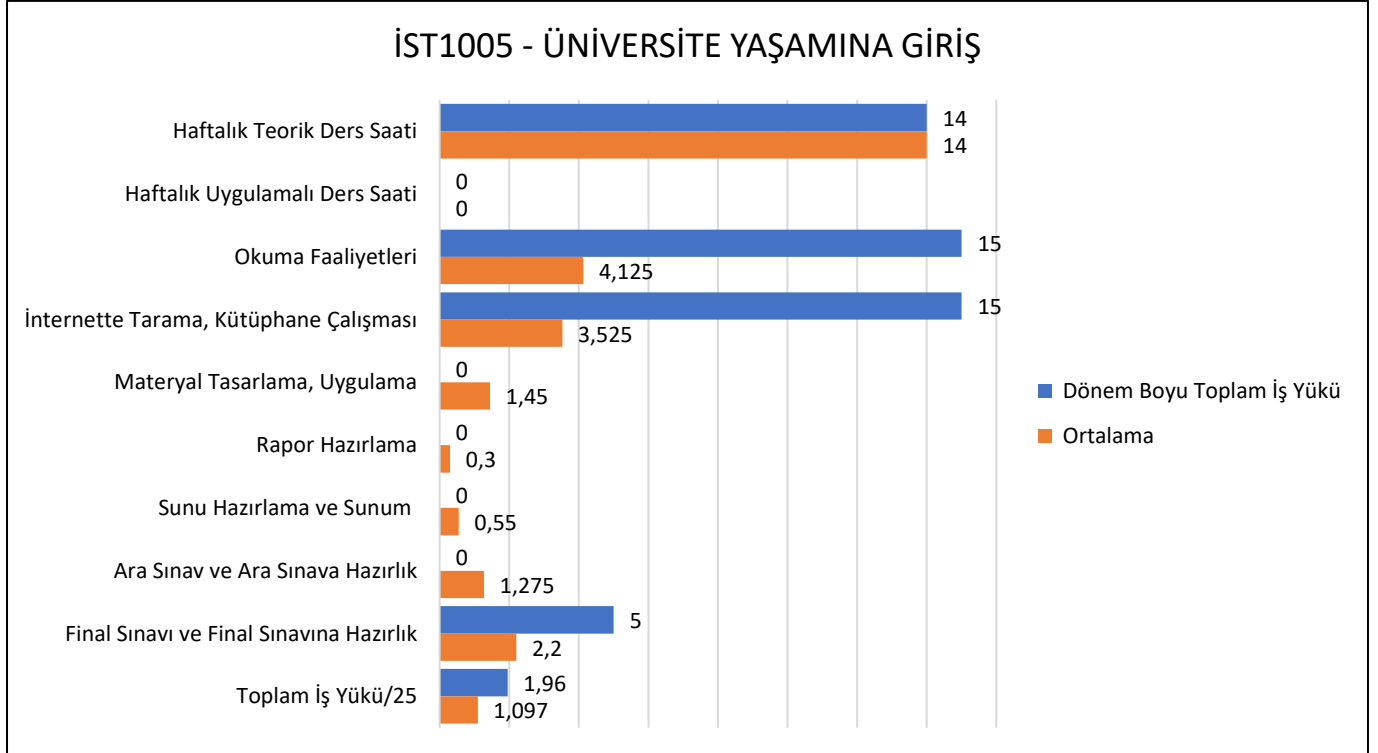

İST1003 – İSTATİSTİK I (C) (Dr. Öğr. Üyesi Esen GÜRBÜZSEL)

Dersi Alan Öğrenciler Derse Ait Anketi Doldurmamışlardır

İST1005 – ÜNİVERSİTE YAŞAMINA GİRİŞ (Dr. Öğr. Üyesi Deniz ÖZONUR)