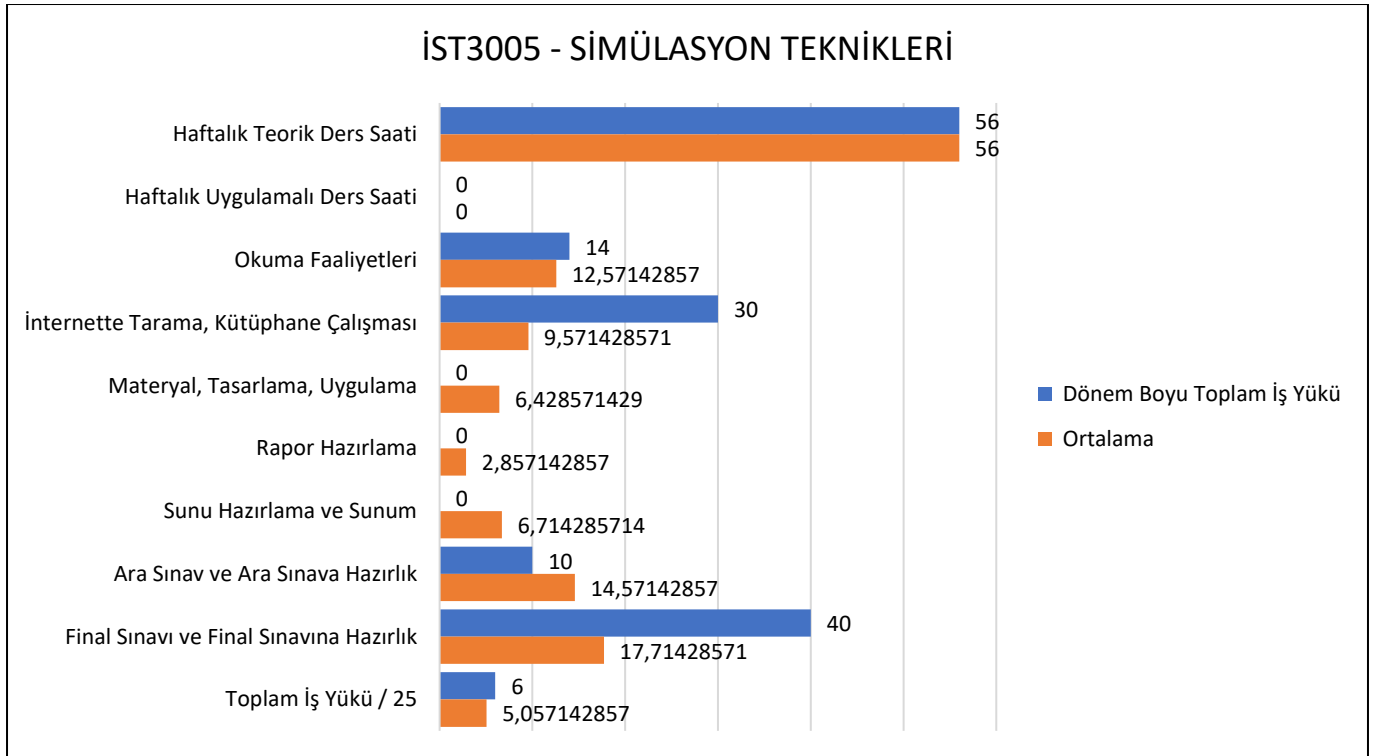

İST305 – SIMULATION TECHNIQUES (Dr. Öğr. Üye. Osman Ufuk EKİZ)

Dersi Alan Öğrenciler Derse Ait Anketi Doldurmamışlardır

İST3005 – SİMÜLASYON TEKNİKLERİ (A) (Prof. Dr. Meltem EKİZ)