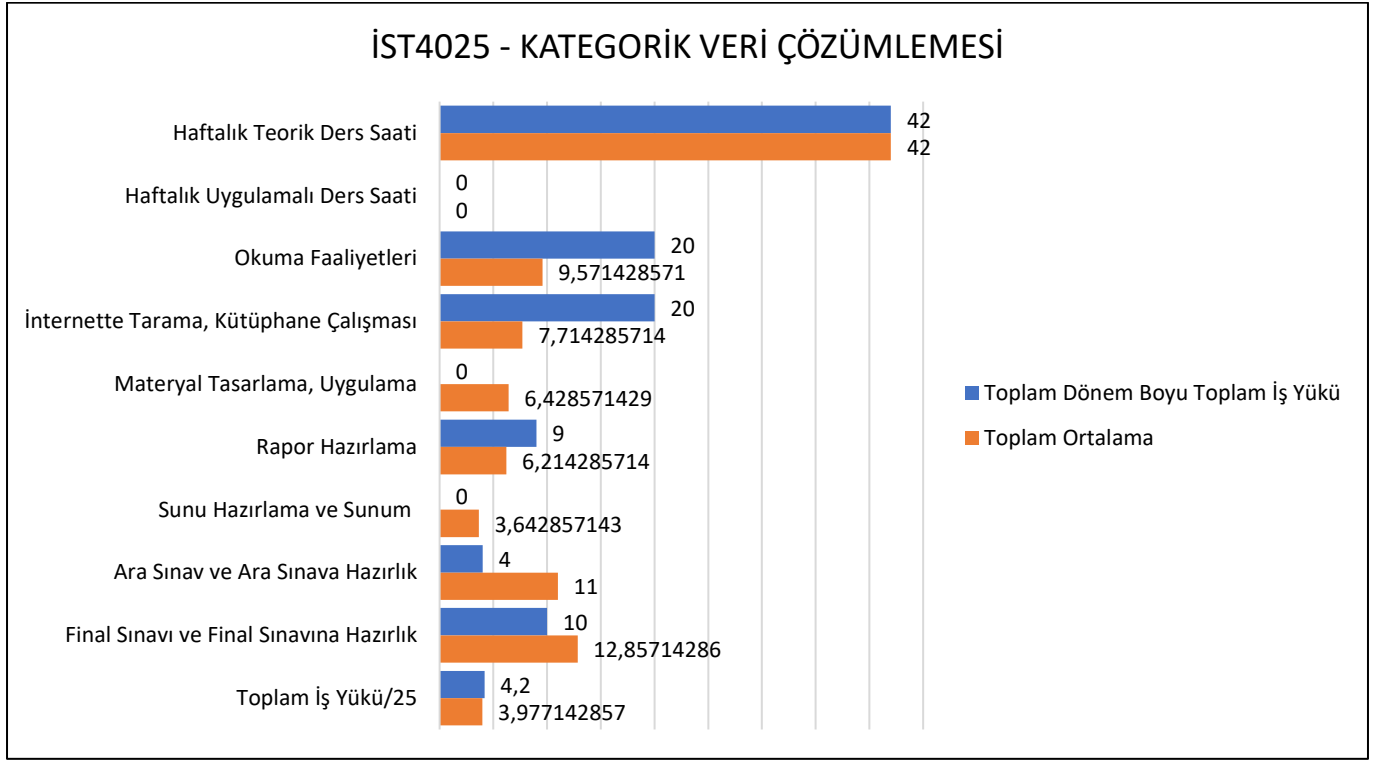

İST4025 – KATEGORİK VERİ ÇÖZÜMLEMESİ (Prof. Dr. Hülya OLMUŞ)