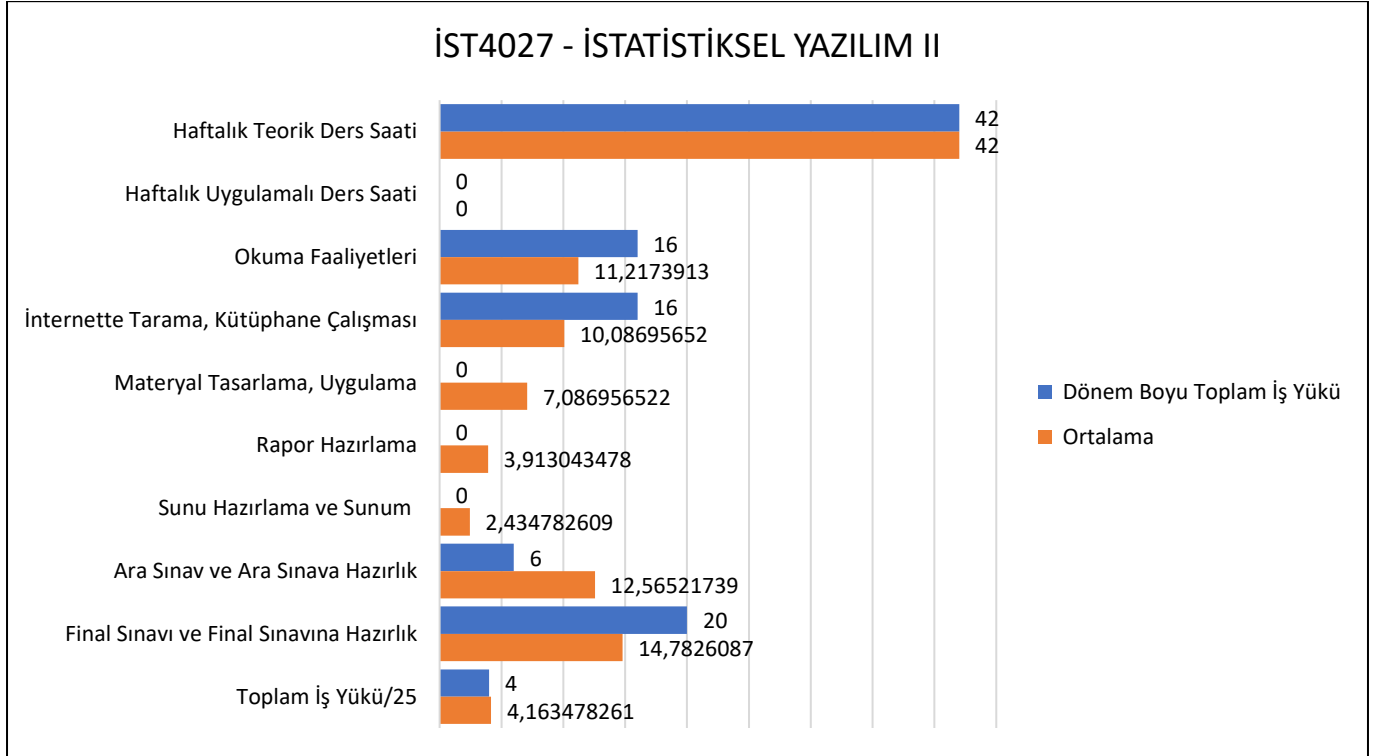

İST4027 – İSTATİSTİKSEL YAZILIM II (Prof. Dr. Hülya OLMUŞ)