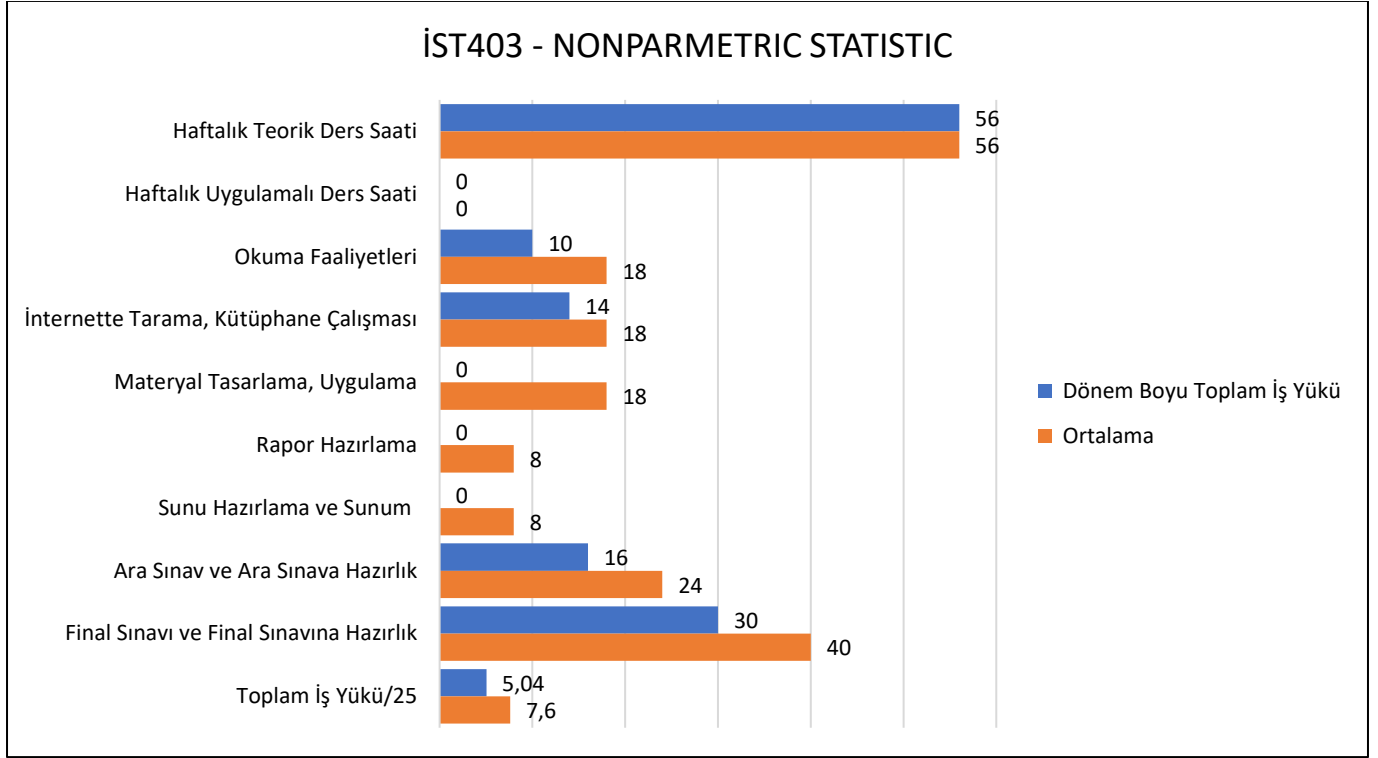

İST403 – NONPARAMETRIC STATISTICS (Prof. Dr. Yaprak Arzu ÖZDEMİR)