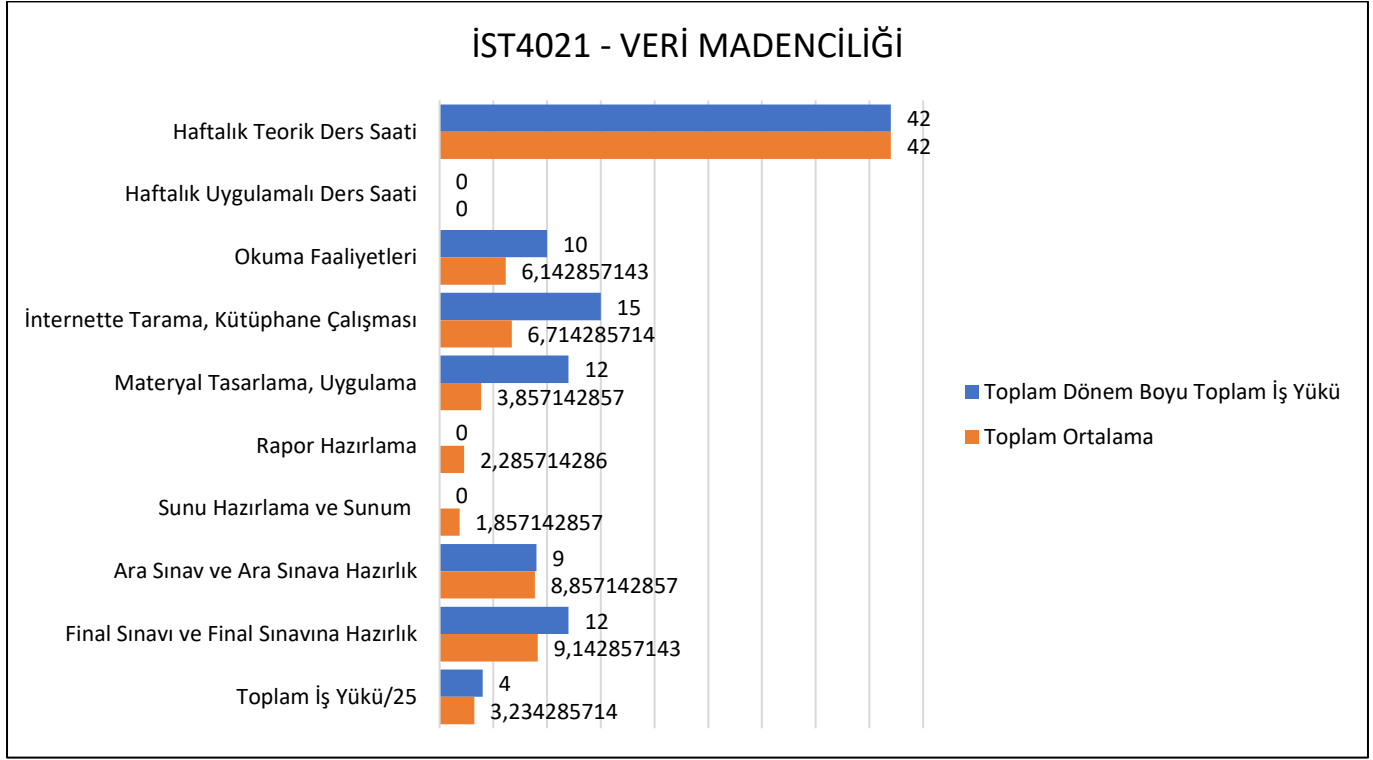

İST4021 – VERİ MADENCİLİĞİ (Prof. Dr. Bülent ALTUNKAYNAK)