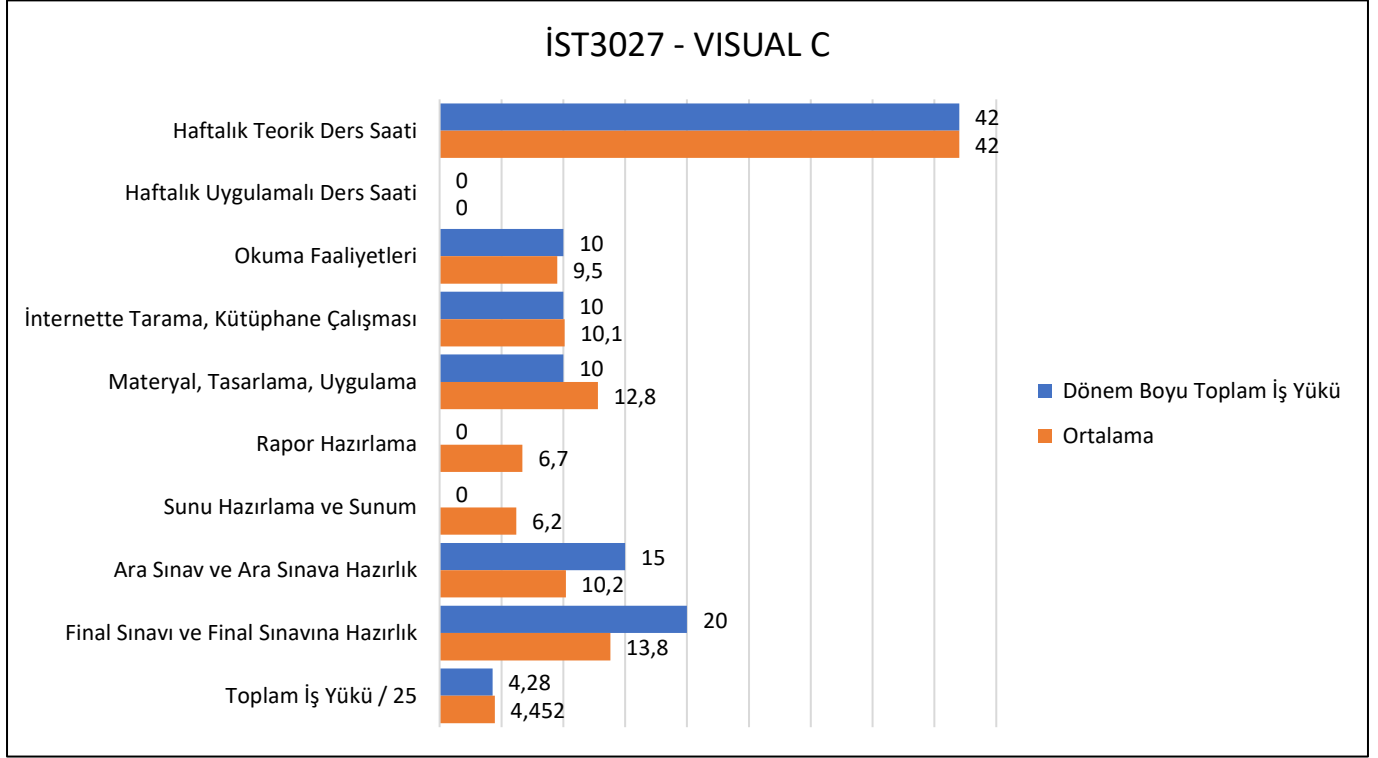

İST3027 – VISUAL C (Prof. Dr. Bülent ALTUNKAYNAK)

İST329 – PROBABILITY THEORY (Dr. Öğr. Üyesi Celal AYDIN)

Dersi Alan Öğrenciler Derse Ait Anketi Doldurmamışlardır