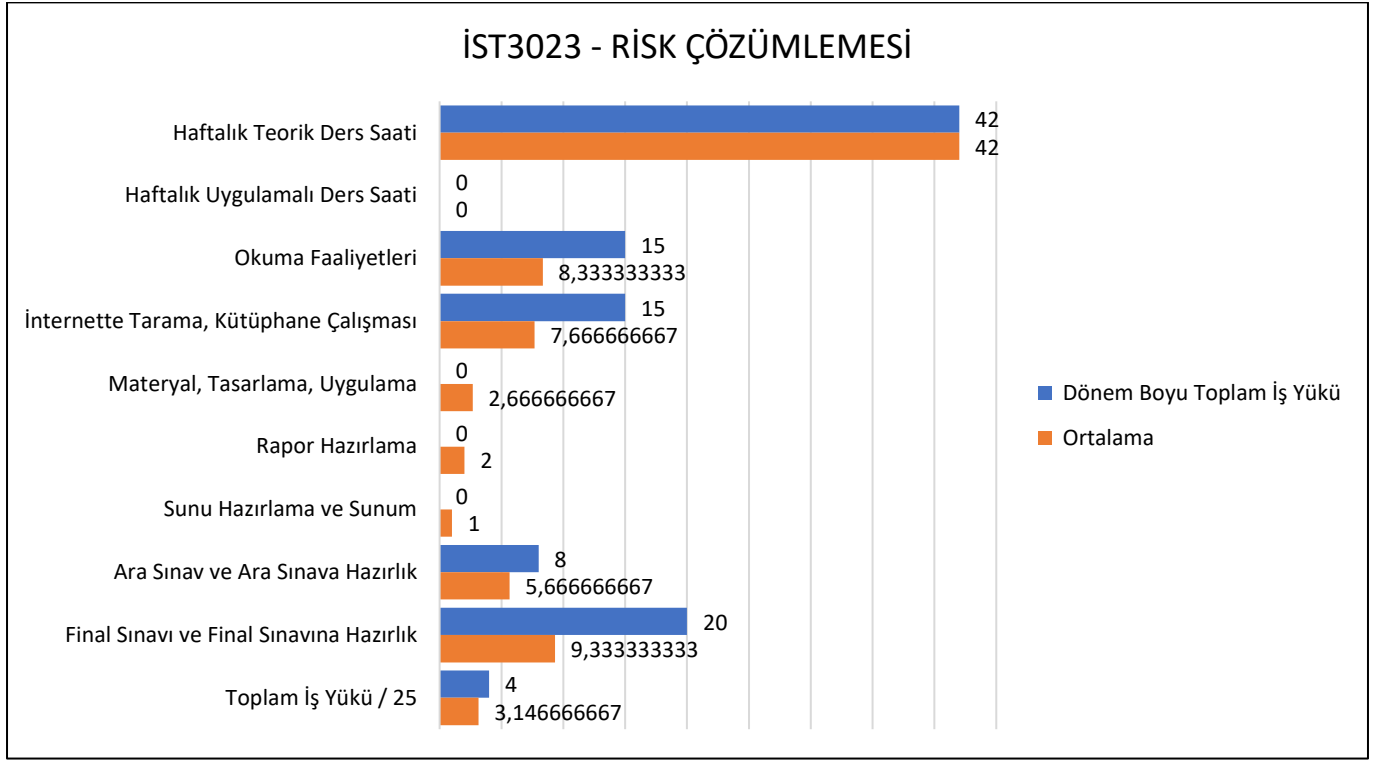

İST3023 – RİSK ÇÖZÜMLEMESİ (A ve B) (Doç. Dr. Emel BAŞAR)

İST3025 – İSTATİSTİKSEL KARAR KURAMI (Dr. Öğr. Üye. Osman Ufuk EKİZ)

Dersi Alan Öğrenciler Derse Ait Anketi Doldurmamışlardır