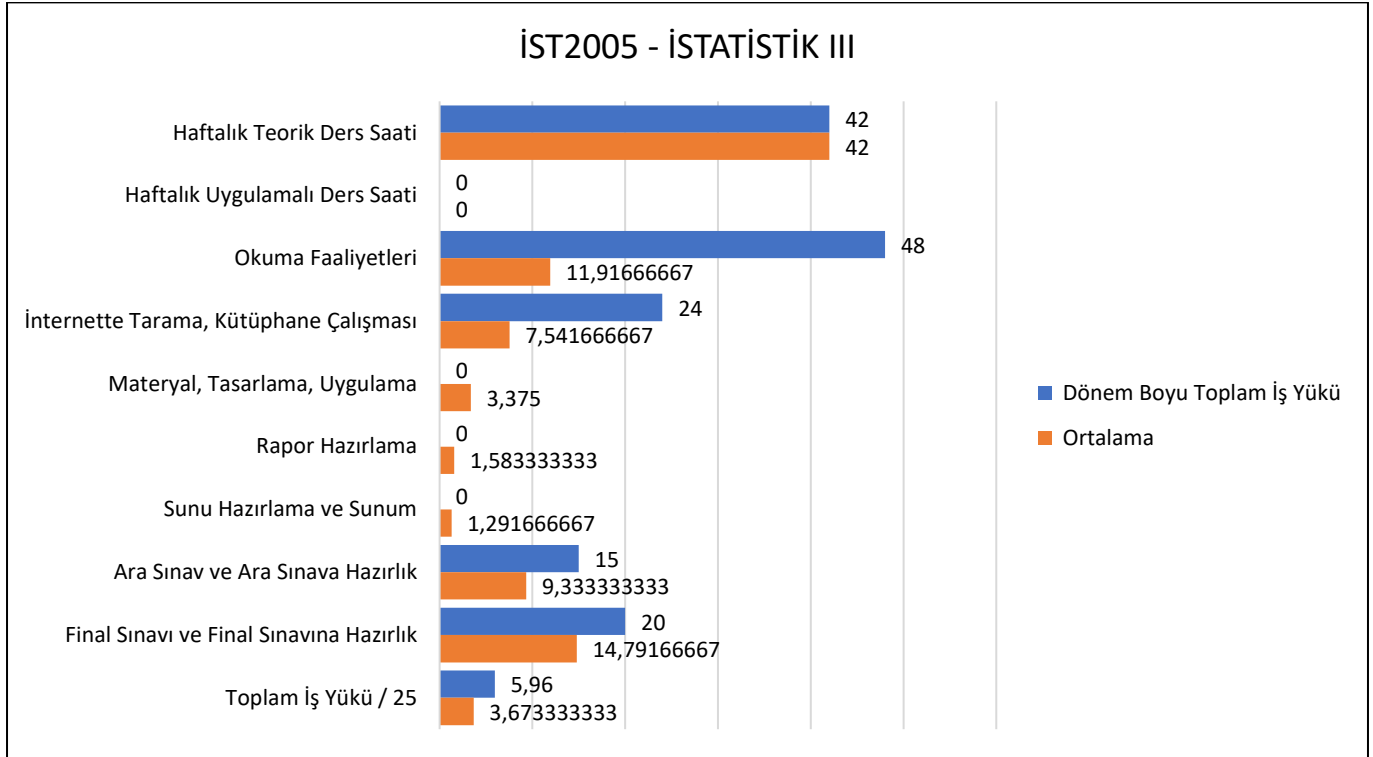

İST2005 – İSTATİSTİK III (C) (Prof. Dr. Bülent ÇELİK)