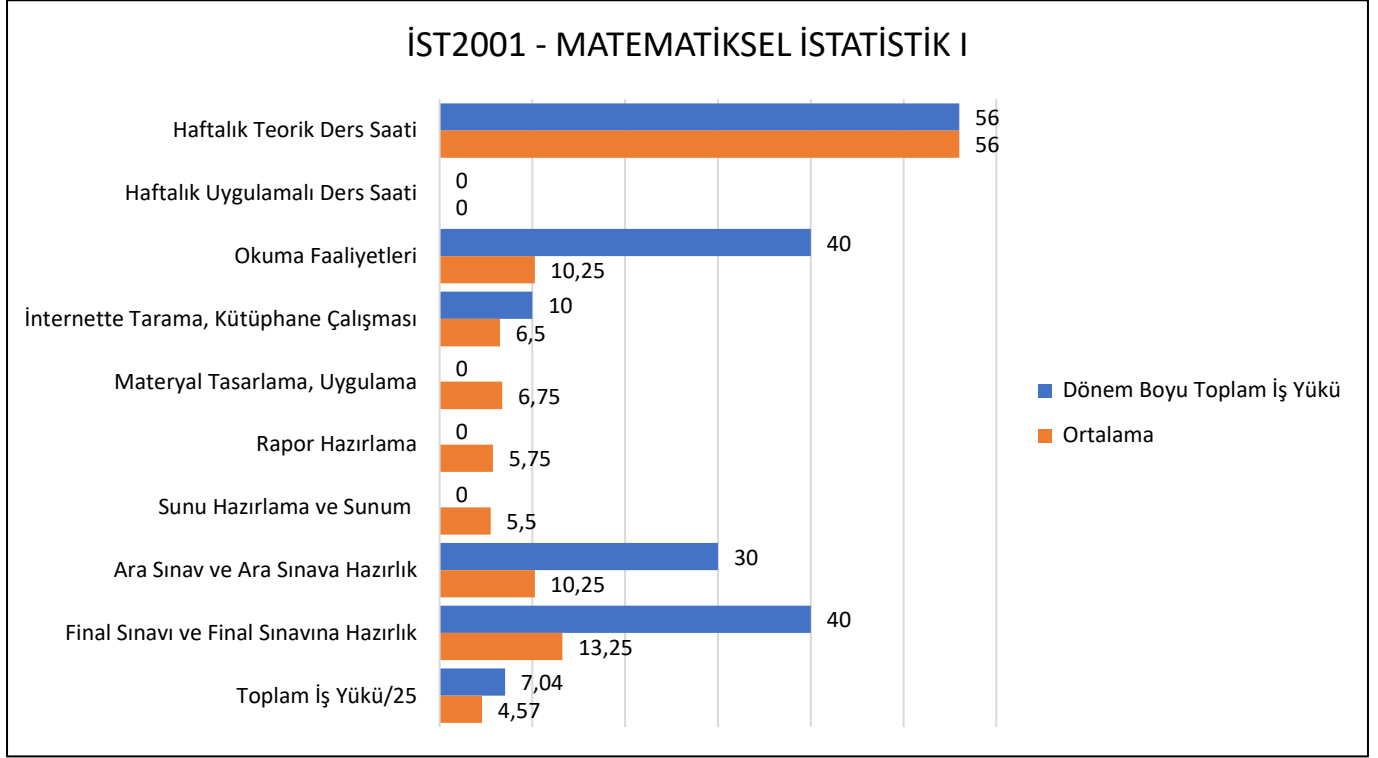

İST2001 – MATEMATİKSEL İSTATİSTİK I (A) (Prof. Dr. Fikri GÖKPINAR)

İST2001 – MATEMATİKSEL İSTATİSTİK I (B) (Prof. Dr. Meral EBEGİL)

Dersi Alan Öğrenciler Derse Ait Anketi Doldurmamışlardır