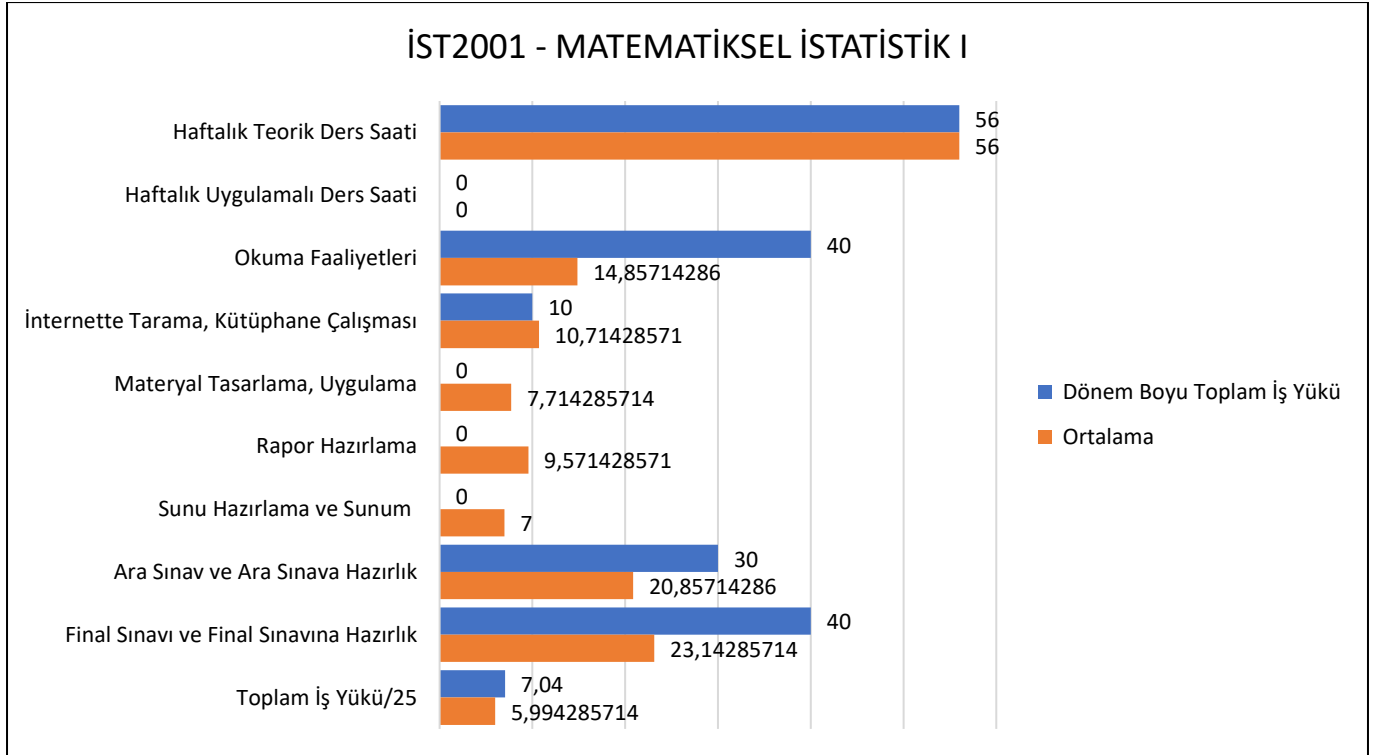

İST2001 – MATEMATİKSEL İSTATİSTİK I (C) (Doç. Dr. Filiz KARDİYEN)

Dersi Alan Öğrenciler Derse Ait Anketi Doldurmamışlardır

İST2001 – MATEMATİKSEL İSTATİSTİK I (D) (Doç. Dr. Necla GÜNDÜZ)