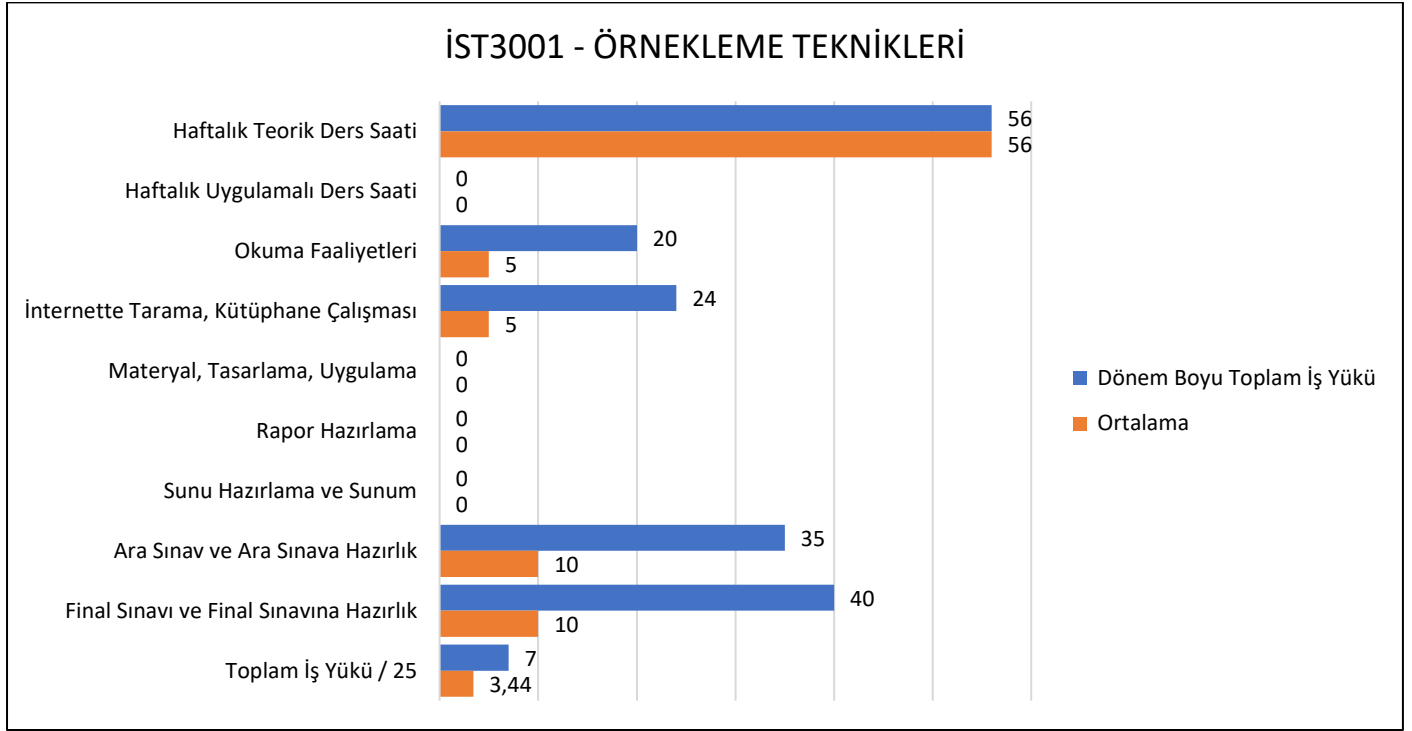

İST3001 – ÖRNEKLEME TEKNİKLERİ (B) (Dr. Öğr. Üye. Esen GÜRBÜZSEL)