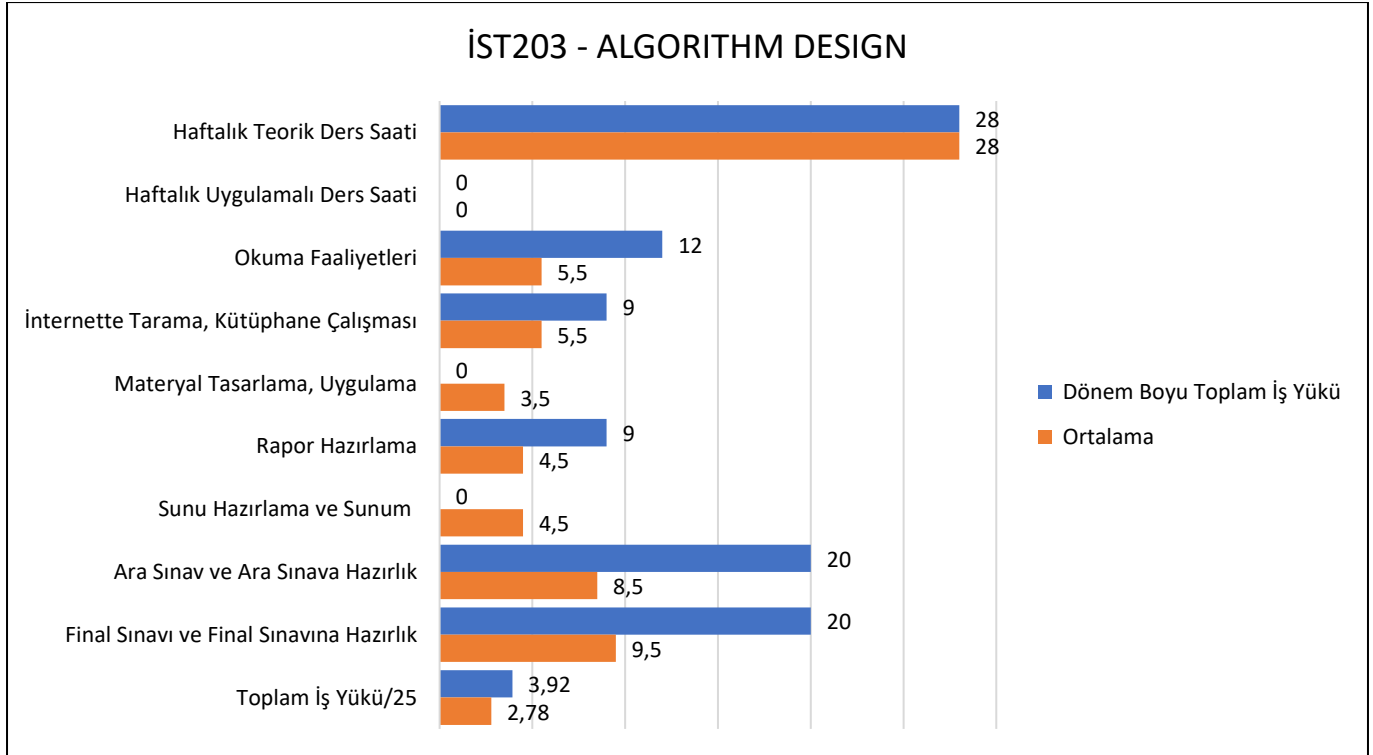

İST2001 – MATHEMATICAL STATISTICS I (Dr. Öğr. Üyesi Celal AYDIN)

Dersi Alan Öğrenciler Derse Ait Anketi Doldurmamışlardır

İST203 – ALGORITHM DESIGN (Prof. Dr. İhsan ALP)