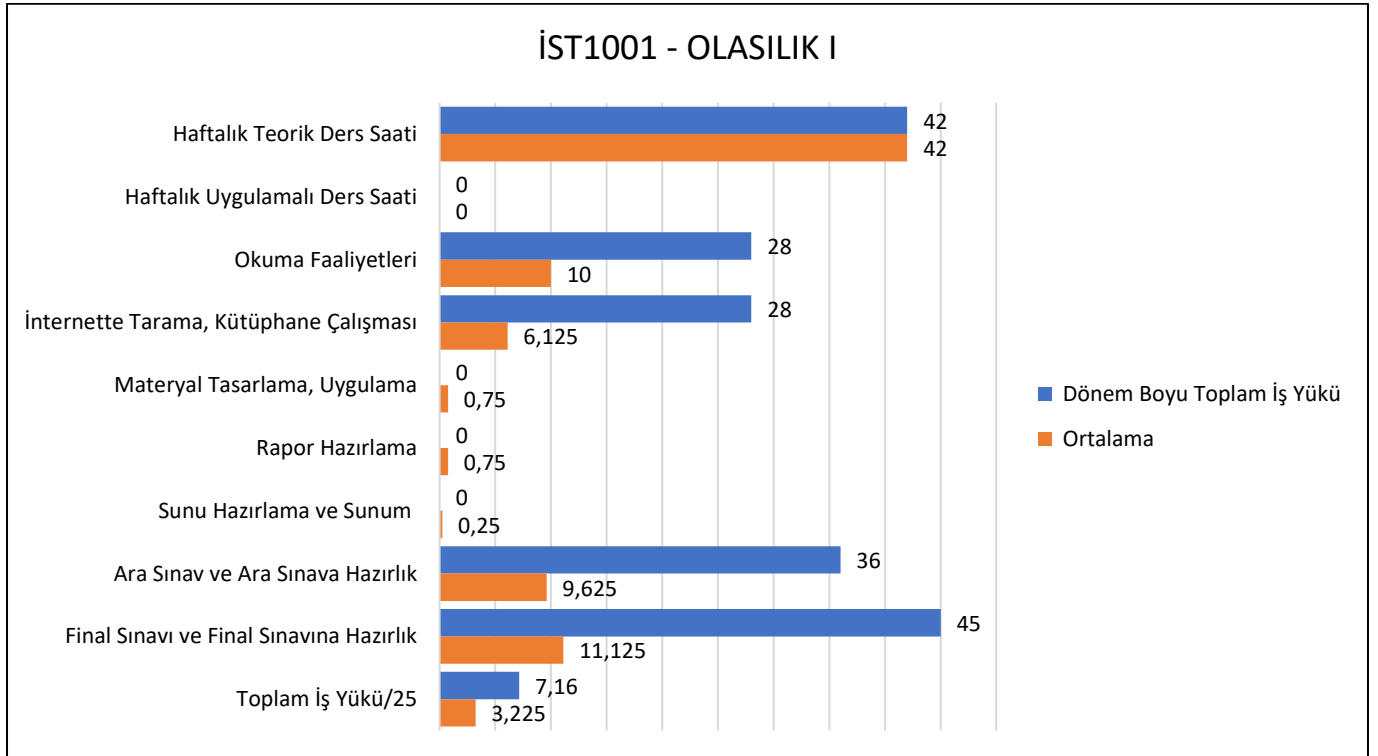

GAZİ ÜNİVERSİTESİ FEN FAKÜLTESİ İSTATİSTİK BÖLÜMÜ
2021-2022 GÜZ DÖNEMİ DERS İŞ YÜKÜ ANKET RAPORLARI

İST1001 – OLASILIK I (A) (Prof. Dr. Mehmet Akif BAKIR)

Dersi Alan Öğrenciler Derse Ait Anketi Doldurmamışlardır

İST1001 – OLASILIK I (B ve C) (Dr. Öğr. Üye. Jale BALİBEYOĞLU)