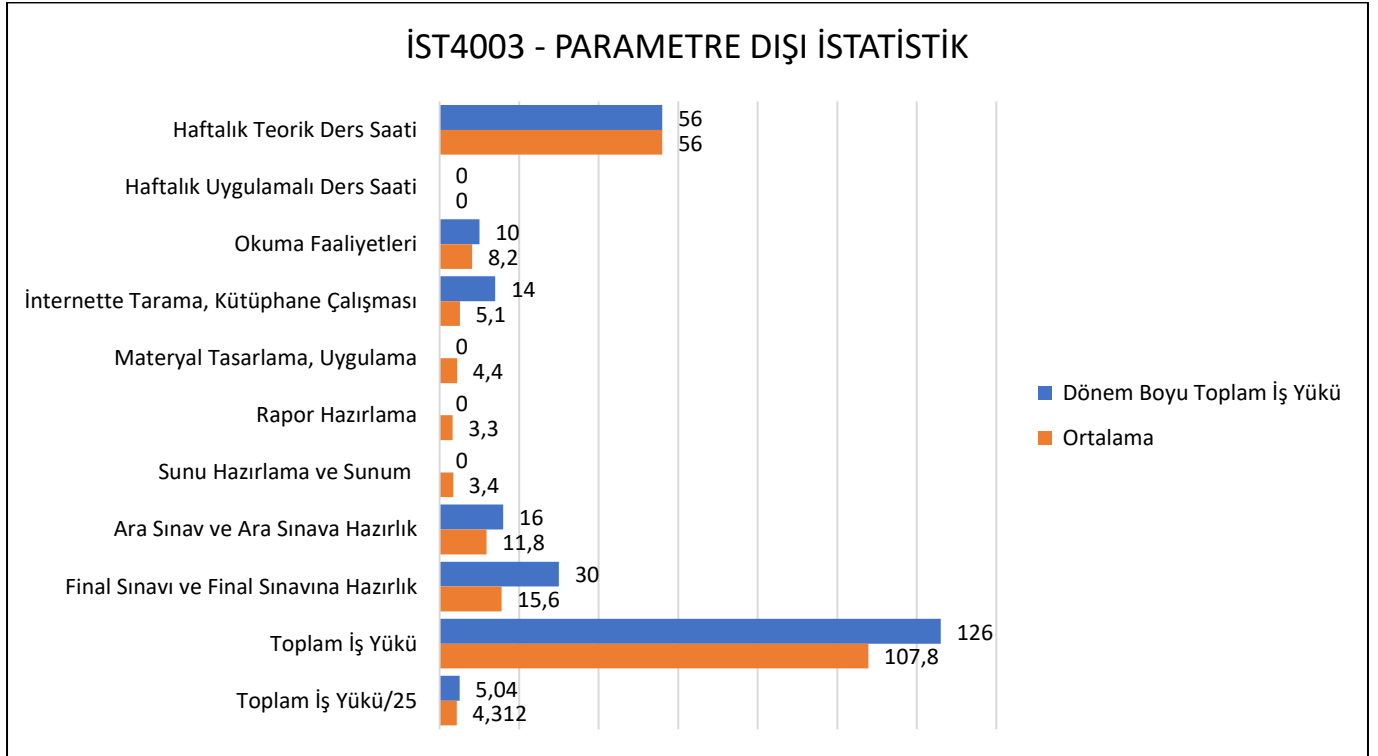

İST4003 – PARAMETRE DIŞI İSTATİSTİK (A ve B)(Prof. Dr. Hamza GAMGAM)