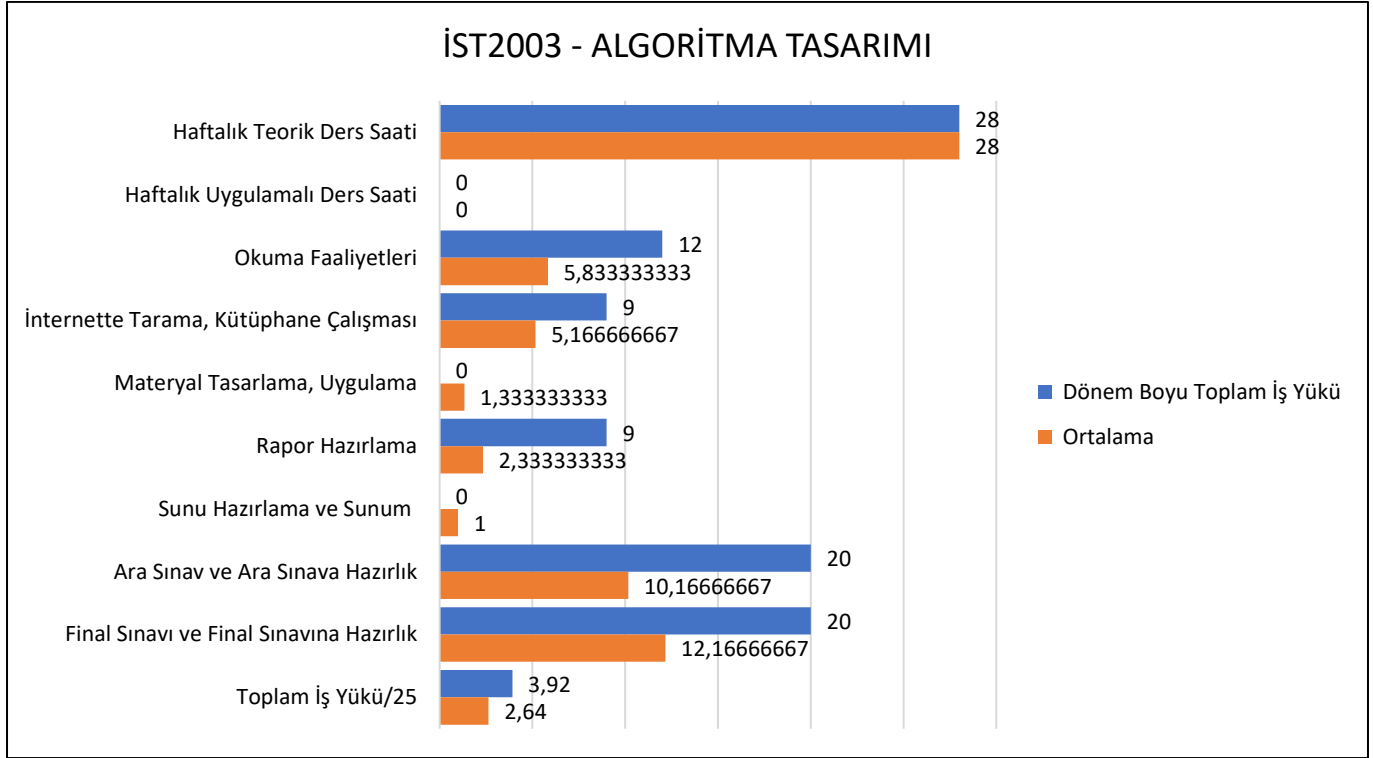

İST2003 – ALGORİTMA TASARIMI (A) (Prof. Dr. İhsan ALP)

İST2003 – ALGORİTMA TASARIMI (B) (Prof. Dr. Meral EBEGİL)

Dersi Alan Öğrenciler Derse Ait Anketi Doldurmamışlardır