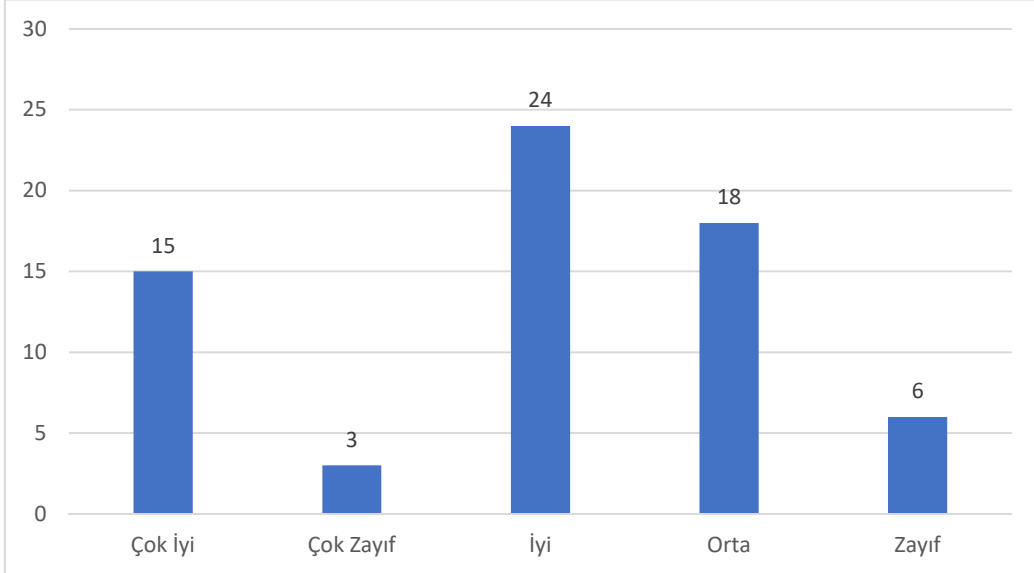

22. Aldığınız eğitimin iş hayatınızdaki kullanılabilirliği

Ankete katılan öğrenciler için sonuçlar sırasıyla %22,73, %4,55, %36,36, %27,27, %9,09 şeklindedir.