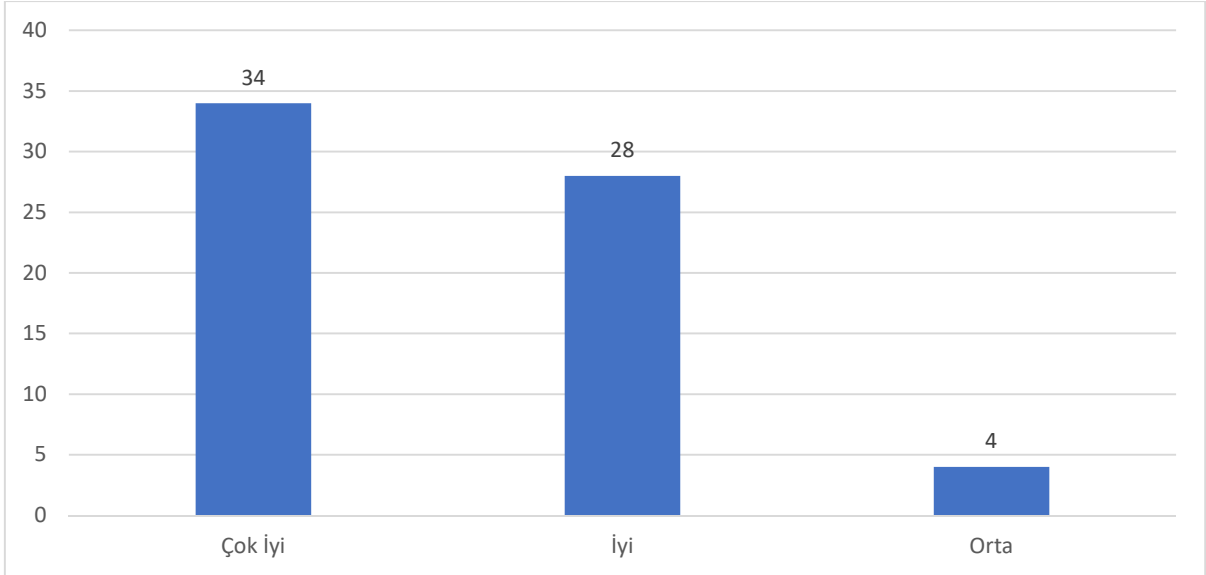

18. Sorun çözümüne yönelik olarak ekip çalışması yapabilme kabiliyetiniz

Ankete katılan öğrenciler için sonuçlar sırasıyla %51,52, %42,42, %6,06 şeklindedir.