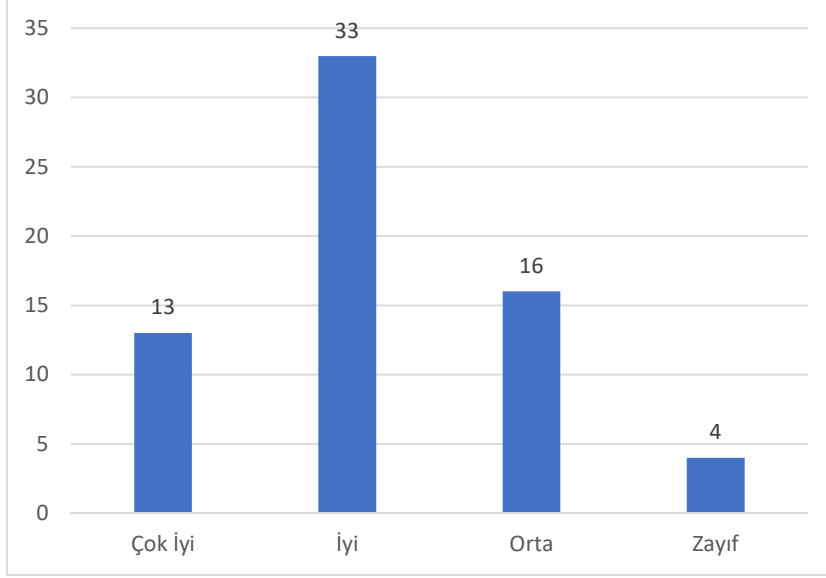

**21. Bilgi ve teknolojideki gelişmeleri yakından takip edebilme ve alanınızla ilgili kendinizi sürekli yenileyebilme düzeyiniz**

Ankete katılan öğrenciler için sonuçlar sırasıyla %40,91, %1,52, %34,85, %19,70, %3,03 şeklindedir.

**22. Aldığınız eğitimin iş hayatınızdaki kullanılabilirliği**

Ankete katılan öğrenciler için sonuçlar sırasıyla %22,73, %4,55, %36,36, %27,27, %9,09 şeklindedir.

**23. Alanınızla ilgili donanımınız**

Ankete katılan öğrenciler için sonuçlar sırasıyla %19,70, %50, %24,24, %6,06 şeklindedir.