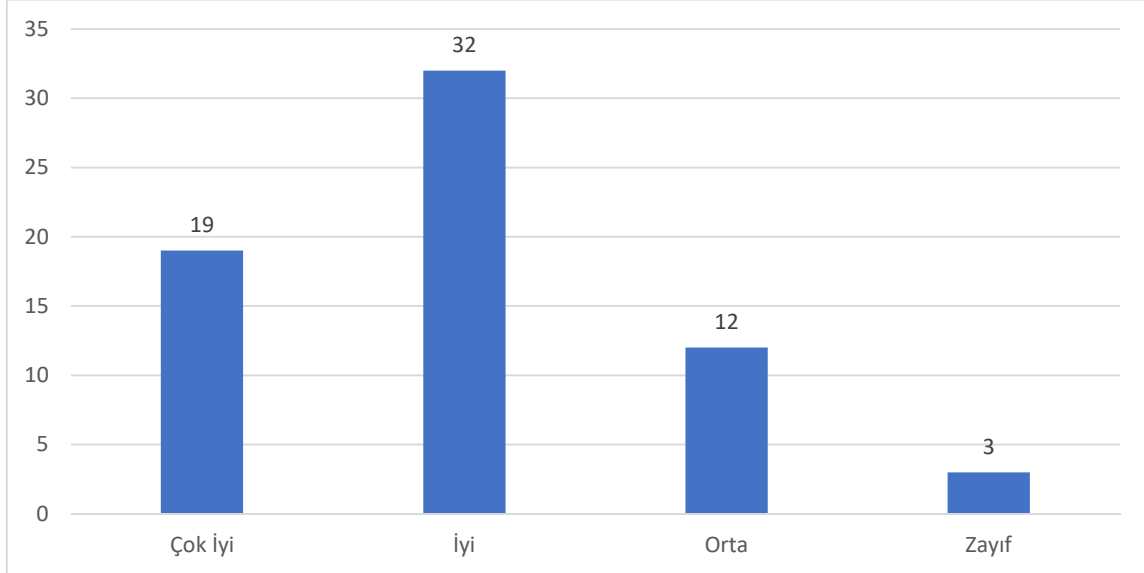

20. Eğitim aldığınız bölümden genel olarak memnuniyet düzeyiniz

Ankete katılan öğrenciler için sonuçlar sırasıyla %28,79, %48,48, %18,18, %4,54 şeklindedir.