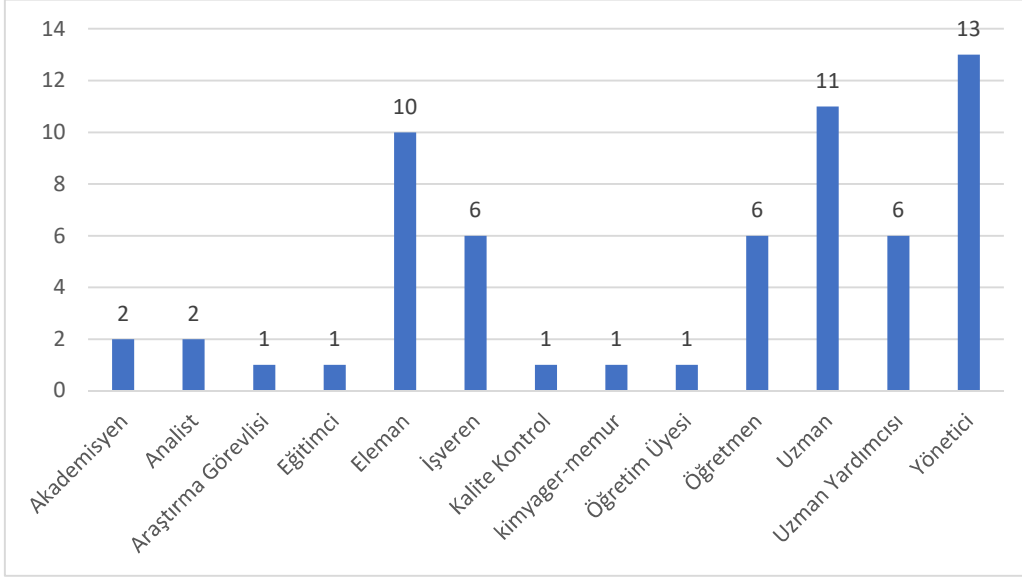

25. Çalıştığınız yer ve pozisyonunuz nedir?