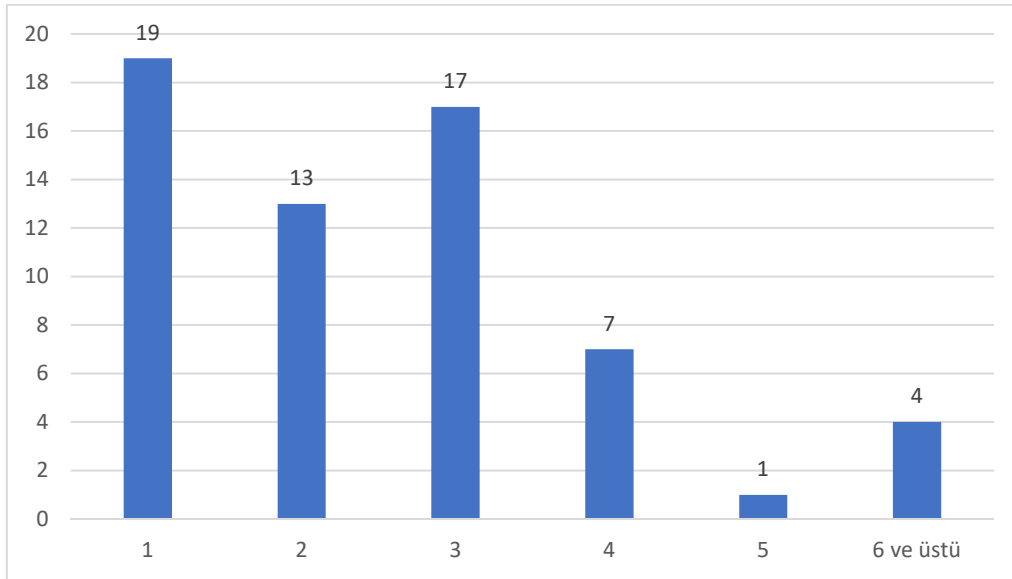

10. Halen veya en son çalıştığınız iş kaçınıcı kurum/şirket?
  Ankete katılan öğrenciler için sonuçlar sırasıyla %31,15, %21,31, %27,87, %11,48, %1,64 şeklindedir.