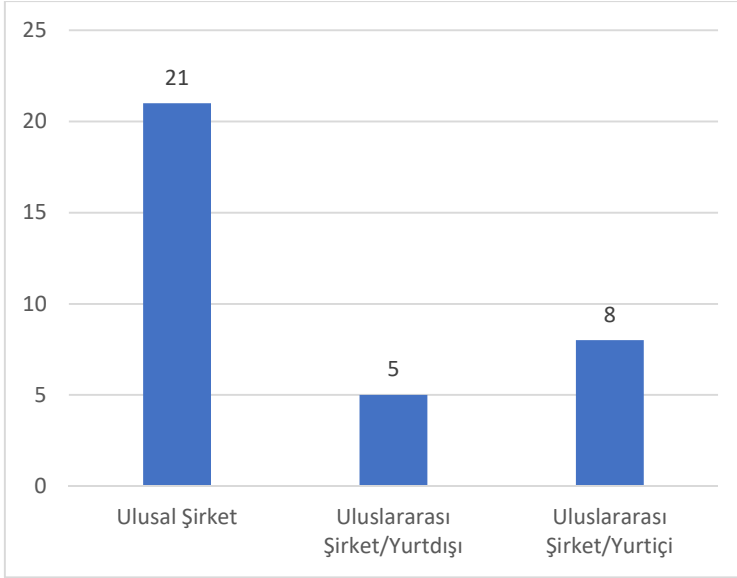

26. Çalıştığınız Şirket [Özel Kuruluş]

Ankete katılan öğrenciler için sonuçlar sırasıyla %61,76, %14,71, %23,53 şeklindedir.