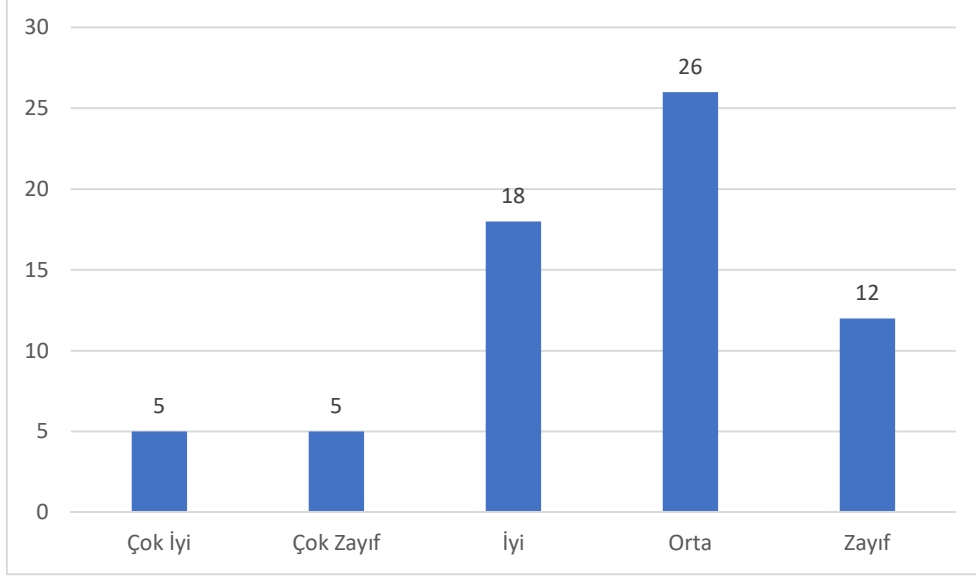

19. Mezun olduğunuz bölümün iş bulmadaki rolü

Ankete katılan öğrenciler için sonuçlar sırasıyla %7,58, %7,58, %27,27 %39,39, %18,18 şeklindedir.