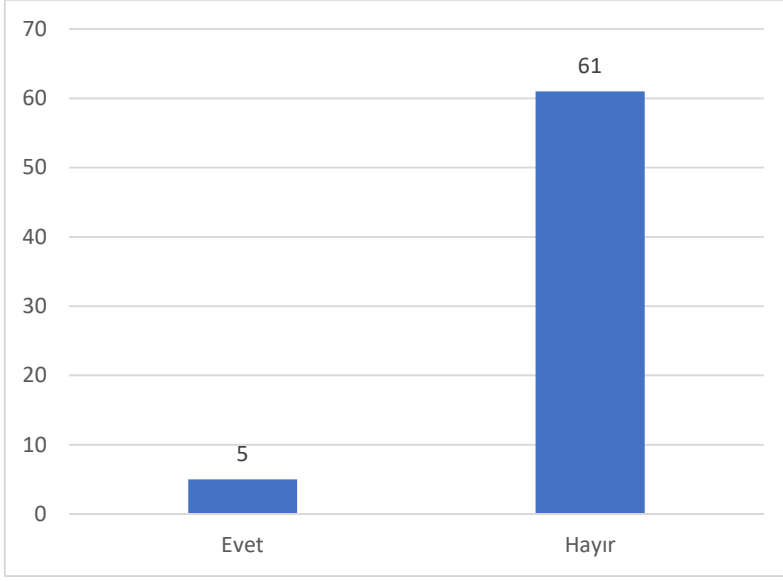

3. Mezun olduktan sonra yurtdışında çalıştınız mı?

Ankete katılan öğrenciler için sonuçlar sırasıyla %7,58, %92,42 şeklindedir.