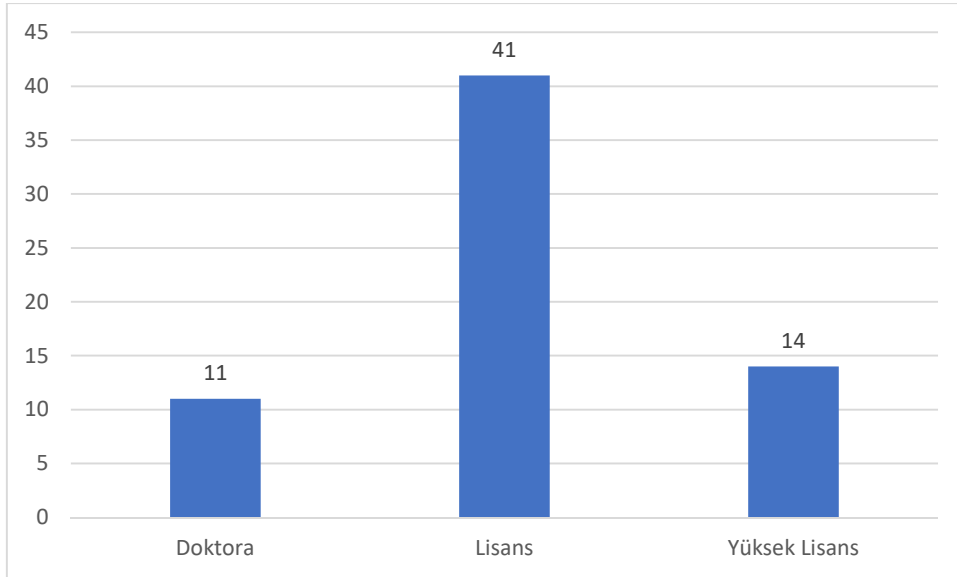

16. Eđitim durumunuz

Ankete katılan öğrenciler için sonuçlar sırasıyla %16,67, %62,12, %21,21 şeklindedir.