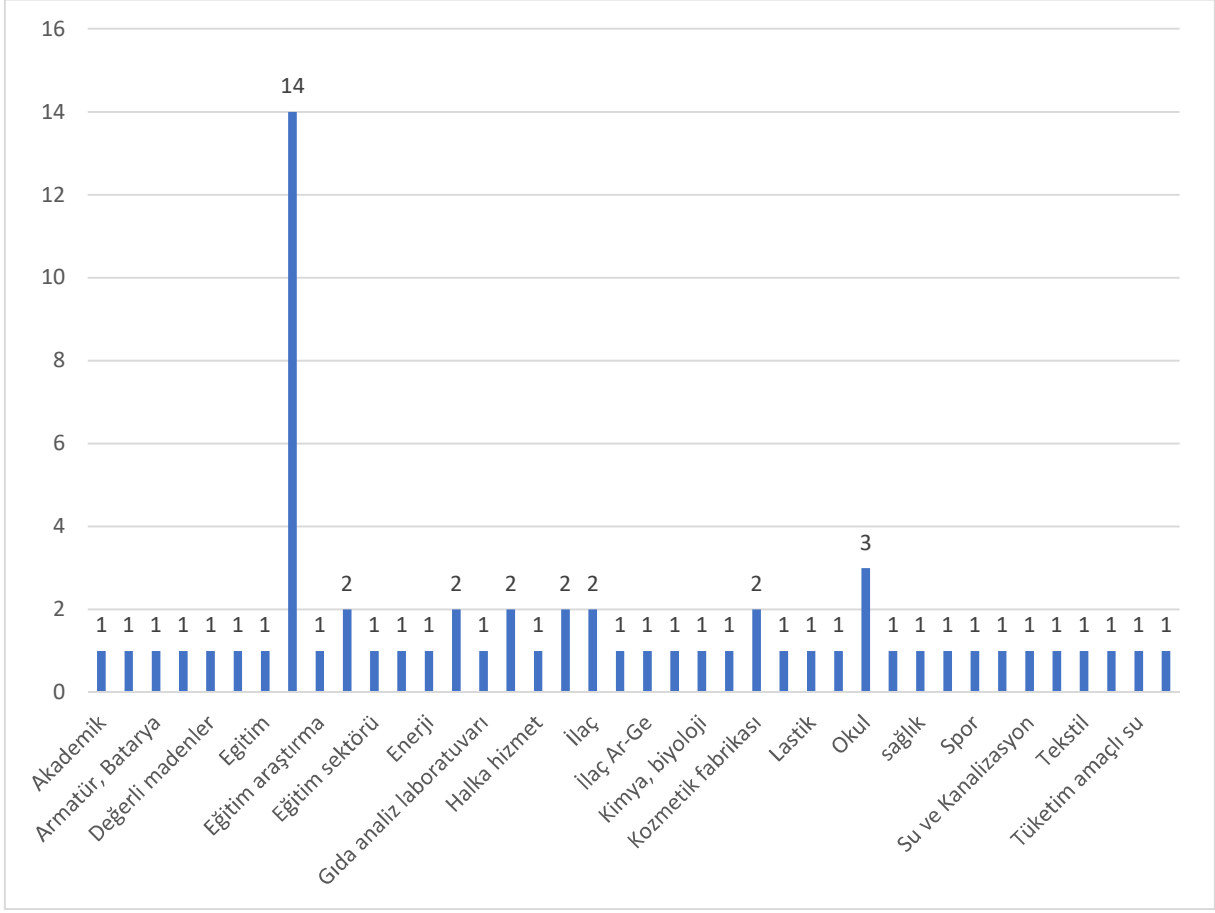

29. Çalıştığınız işyeri hangi alanda faaliyet göstermektedir?