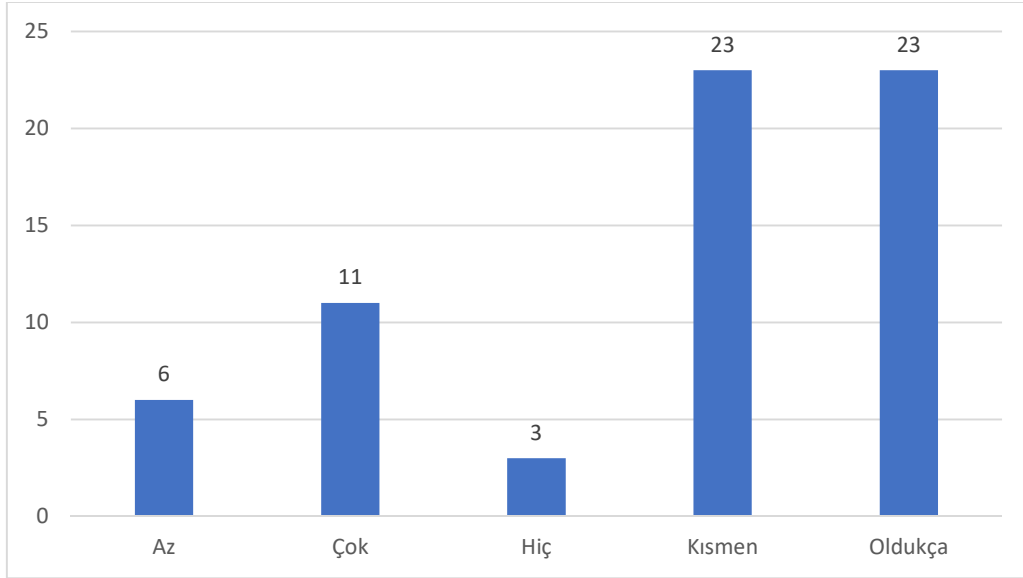

7. Mezun olduğunuz bölümünüzde aldığınız eğitim, mesleki gelişiminize katkı sağlayarak sizi iş hayatına ne derece hazırladı?

Ankete katılan öğrenciler için sonuçlar sırasıyla %9,09, %16,67, %4,55, %34,85, %34,85 şeklindedir.