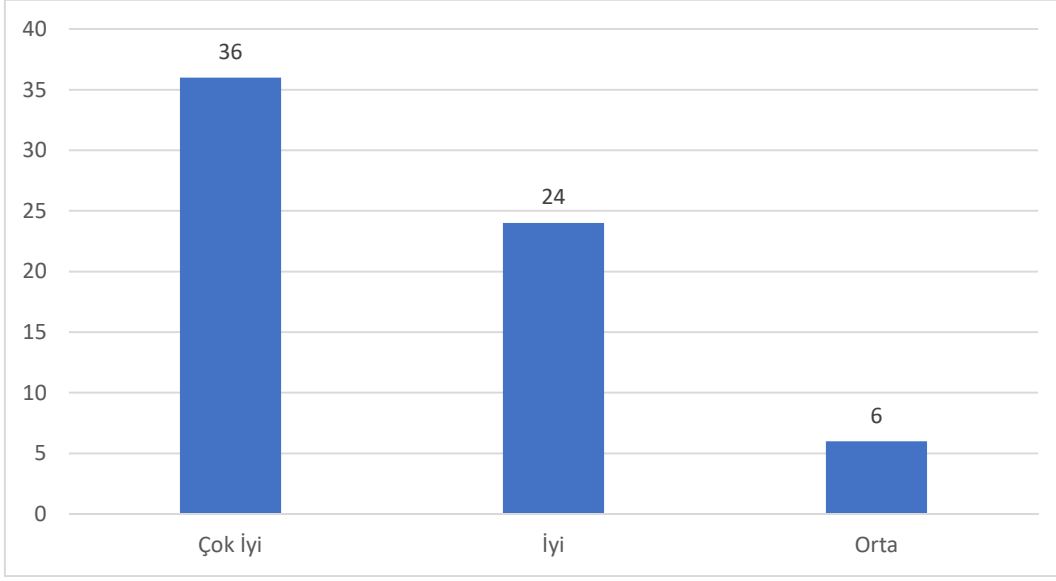

### 16. Eđitim durumunuz

Ankete katılan öğrenciler için sonuçlar sırasıyla %16,67, %62,12, %21,21 şeklindedir.

**17. Sözlü ve yazılı iletişimi etkin kullanabilme beceriniz**

Ankete katılan öğrenciler için sonuçlar sırasıyla %54,54, %36,36, %9,09 şeklindedir.

**18. Sorun çözümüne yönelik olarak ekip çalışması yapabilme kabiliyetiniz**

Ankete katılan öğrenciler için sonuçlar sırasıyla %51,52, %42,42, %6,06 şeklindedir.

**19. Mezun olduğunuz bölümün iş bulmadaki rolü**