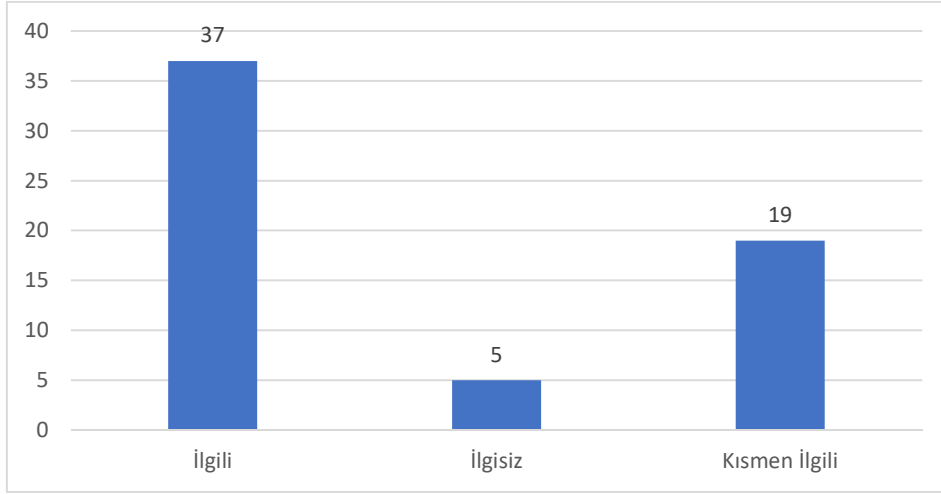

9. Halen veya en son çalıştığınız iş mezun olduğunuz alanla/dalla ne derece ilgilidir?
  Ankete katılan öğrenciler için sonuçlar sırasıyla %60,66, %8,20, %31,15 şeklindedir.