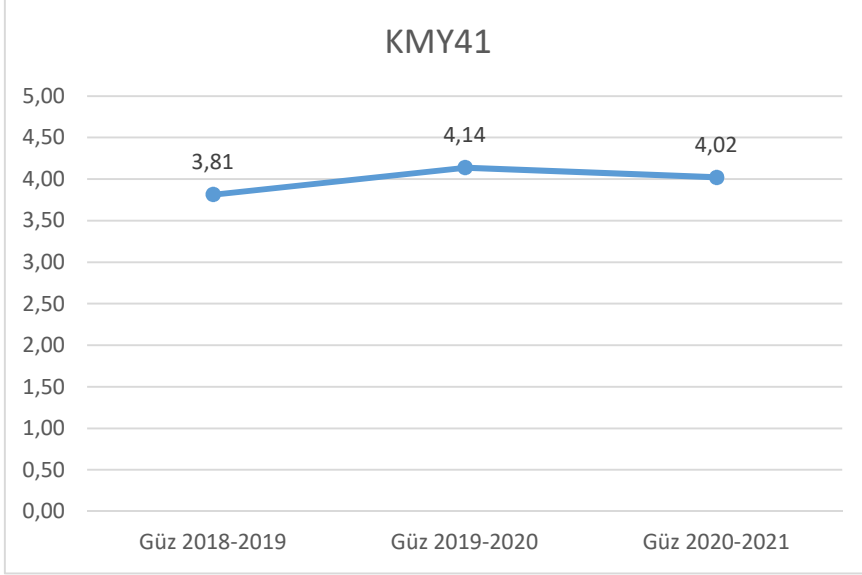

Güz dönemi

Seçilen Beş Dersin Ders Değerlendirme Grafikleri

KMY35