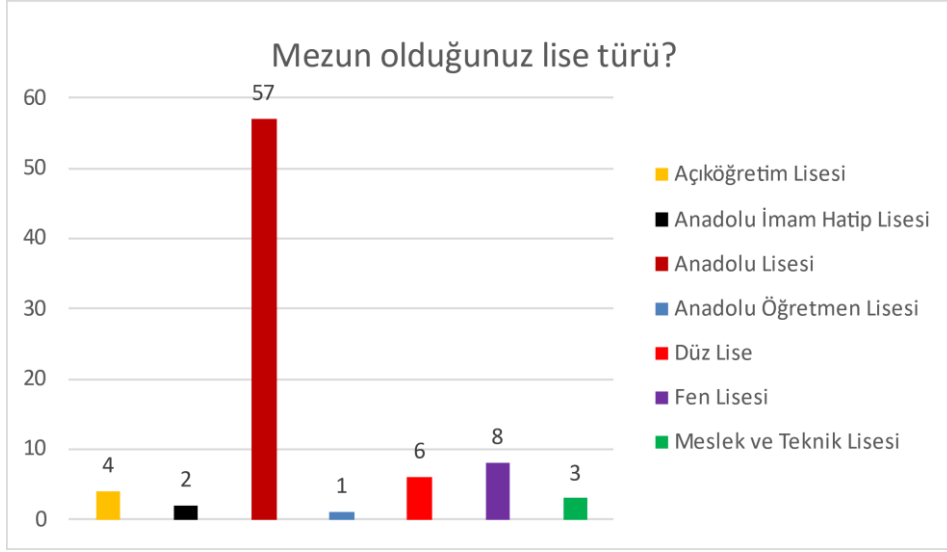

# GAZİ ÜNİVERSİTESİ FEN FAKÜLTESİ MATEMATİK BÖLÜMÜ

## 2020-2021 Güz Dönemi Yeni Öğrenci Anket Sonuçları