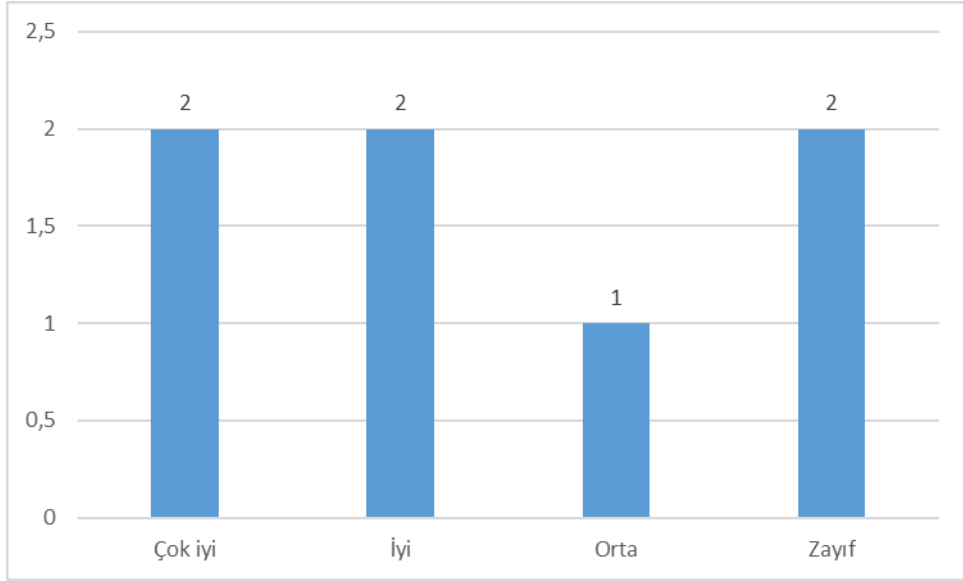

Kurumunuzda çalışan ya da çalışmış olan bölümümüz mezunlarının mesleki etkinliğine dair genel görüşleriniz. [Eleştirel düşünebilme]