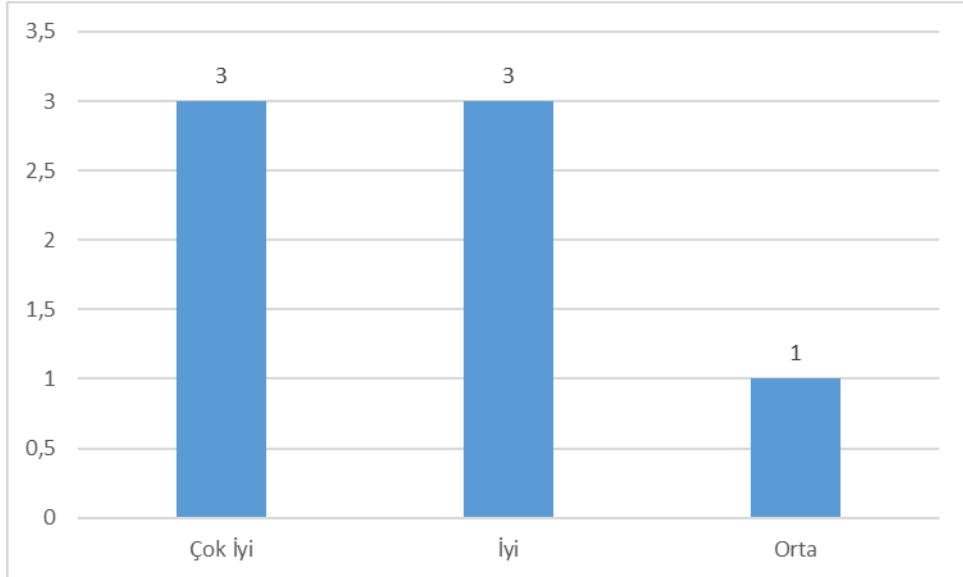

Ortak Çalışma veya İşbirliği Durumu Nedir ?