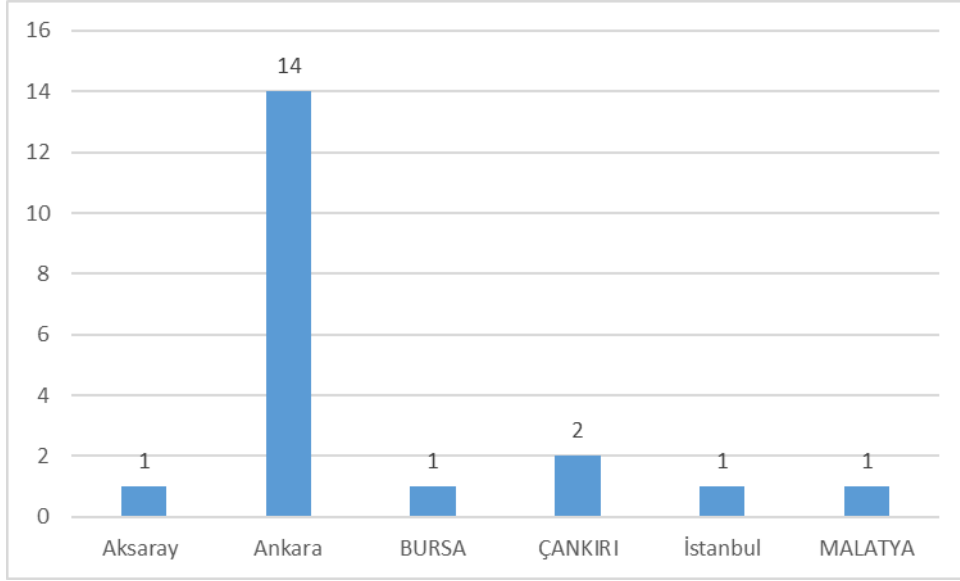

T.C. GAZİ ÜNİVERSİTESİ FEN FAKÜLTESİ
BIYOLOJİ BÖLÜMÜ
DIŞ PAYDAŞ MEMNUNİYET ANKET SONUÇLARI
(Ocak 2020- Ocak 2021)

Kurumun bağlı olduğu il

Kurumdaki göreviniz

Gazi Üniversitesi Fen Fakültesi Biyoloji Bölümü ile olan ilişki düzeyiniz