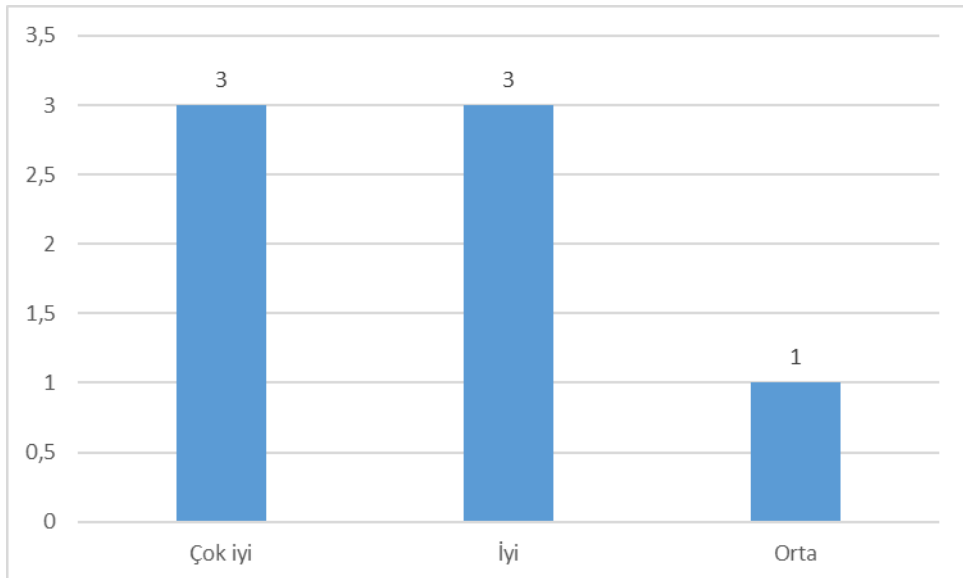

Kurumunuzda çalışan ya da çalışmış olan bölümümüz mezunlarının mesleki etkinliğine dair genel görüşleriniz. [Problem çözebilme]