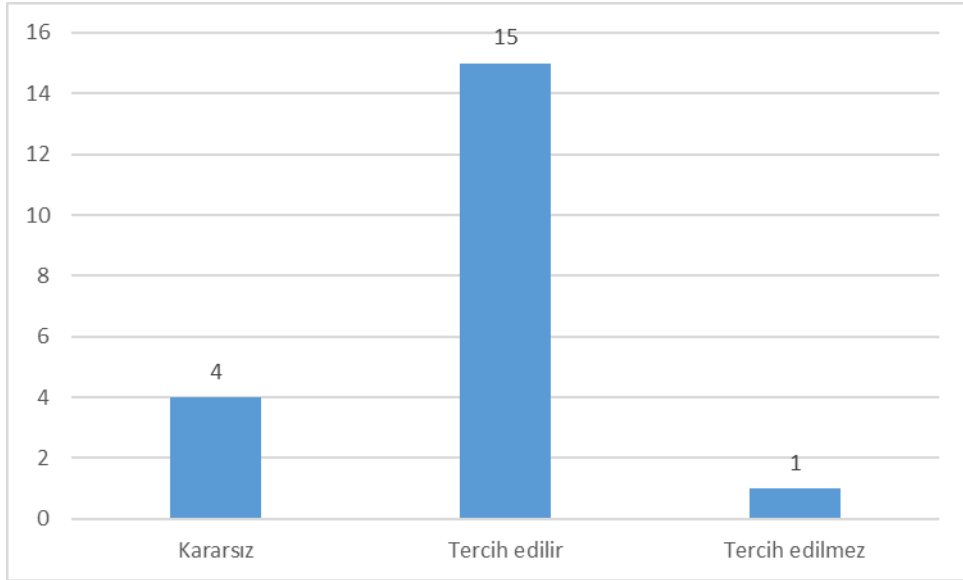

Kurumunuza yapacakları olası iş başvurularında önceliği nedir?