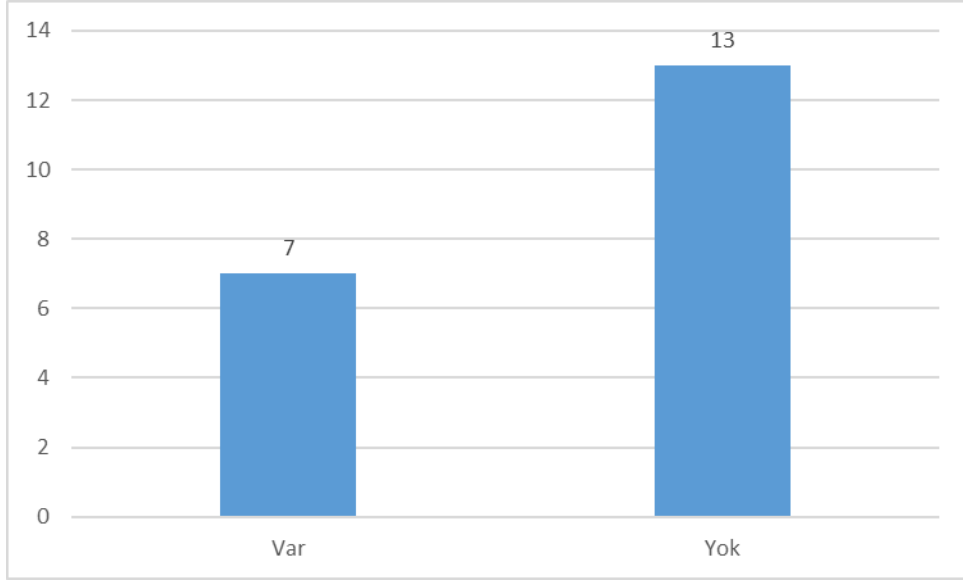

Kurumunuz ile Gazi Üniversitesi Fen Fakültesi Biyoloji Bölümü arasında yürütülen ortak çalışma veya iş birliği var mı?