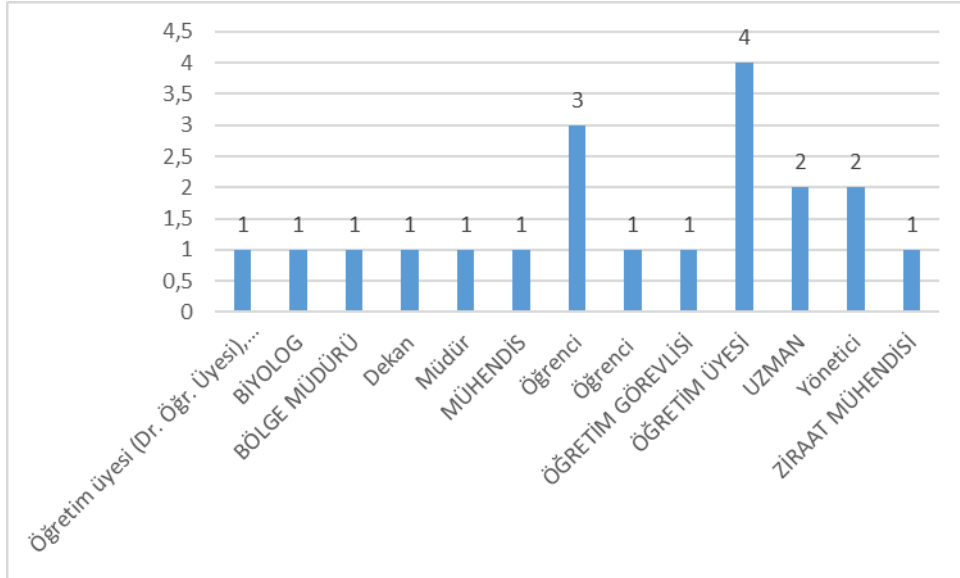

T.C. GAZİ ÜNİVERSİTESİ FEN FAKÜLTESİ
BIYOLOJİ BÖLÜMÜ
DIŞ PAYDAŞ MEMNUNİYET ANKET SONUÇLARI
(Ocak 2020- Ocak 2021)

Kurumun bağlı olduğu il

Kurumdaki göreviniz

Gazi Üniversitesi Fen Fakültesi Biyoloji Bölümü ile olan ilişki düzeyiniz