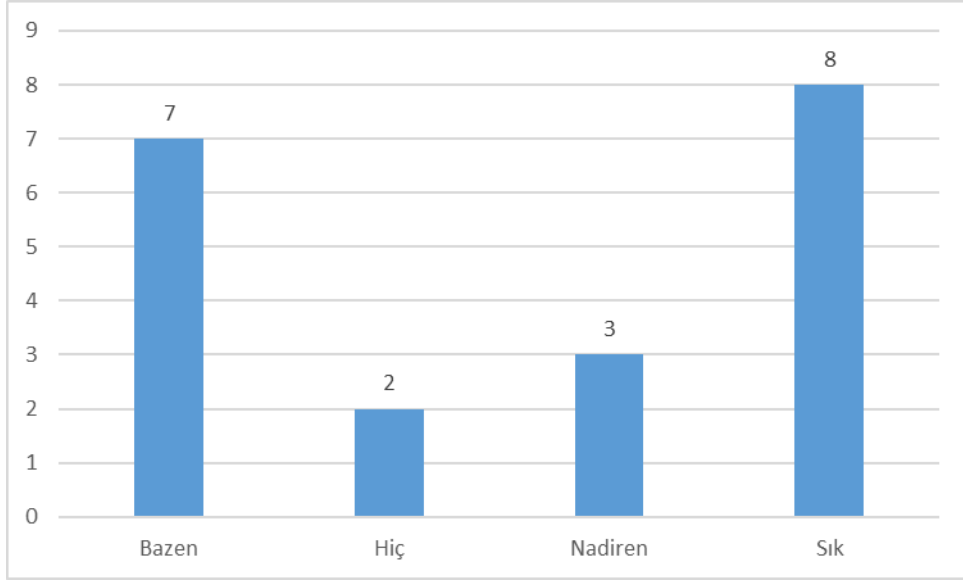

T.C. GAZİ ÜNİVERSİTESİ FEN FAKÜLTESİ
BIYOLOJİ BÖLÜMÜ
DIŞ PAYDAŞ MEMNUNİYET ANKET SONUÇLARI
(Ocak 2020- Ocak 2021)

Kurumun bağlı olduğu il

Kurumdaki göreviniz

Gazi Üniversitesi Fen Fakültesi Biyoloji Bölümü ile olan ilişki düzeyiniz