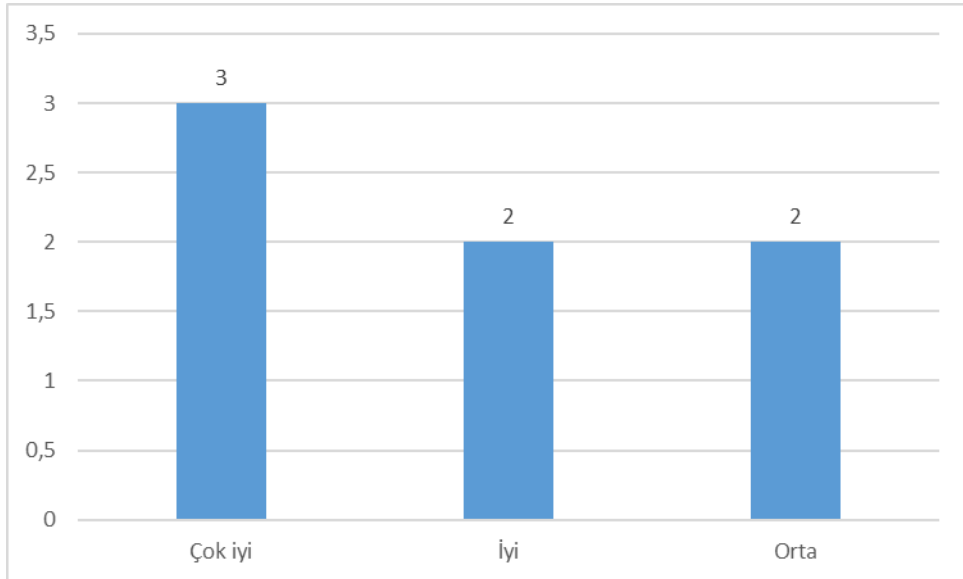

Kurumunuzda çalışan ya da çalışmış olan bölümümüz mezunlarının mesleki etkinliğine dair genel görüşleriniz. [Analiz yapma]