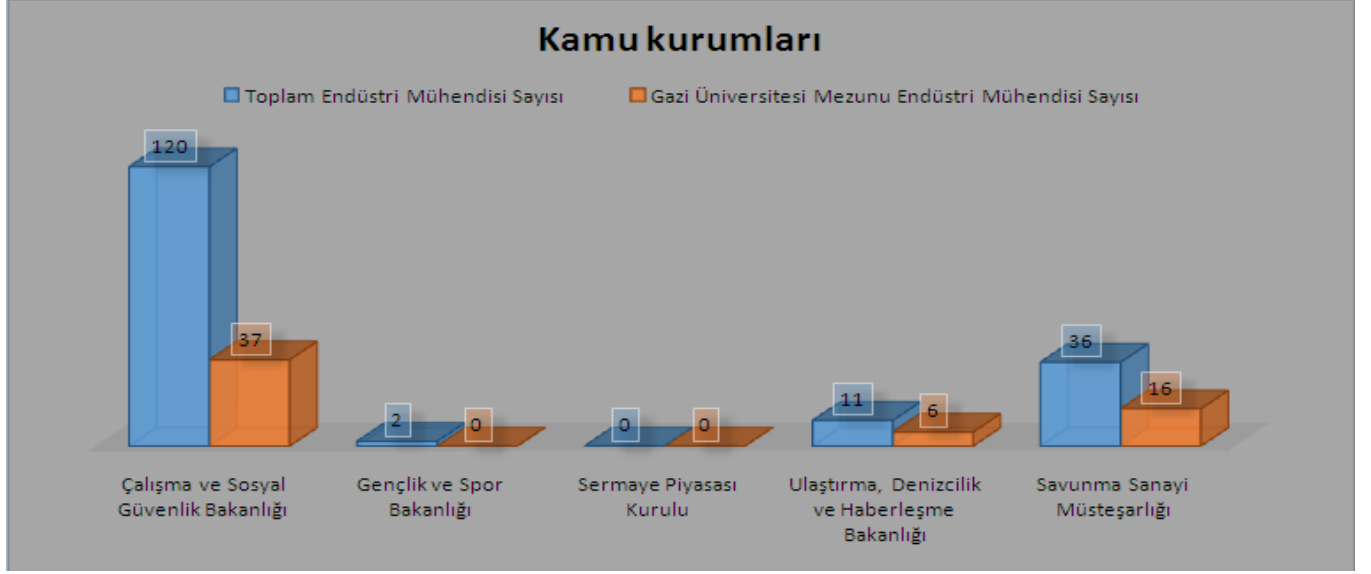

Şekil 2. Kamu Sektöründeki Gazi Mezunu ve Diğer Endüstri Mühendisi Sayıları