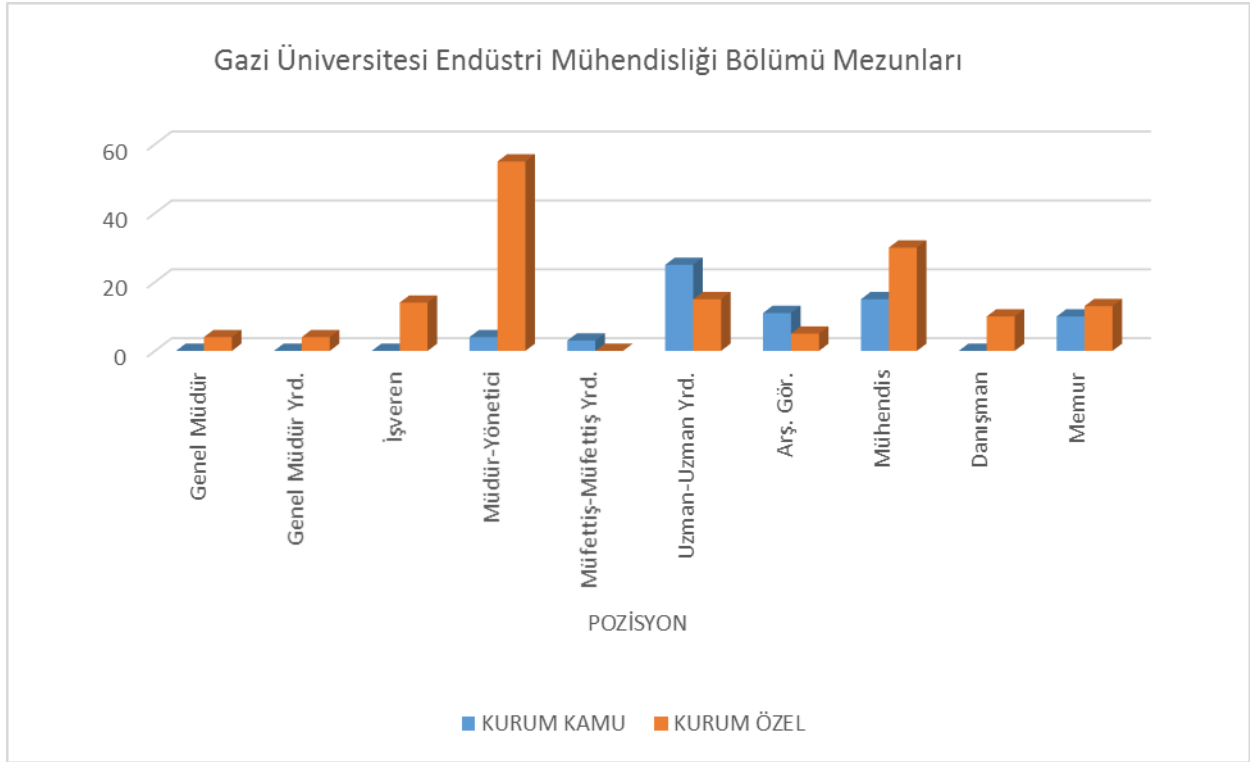

Tablo 1. Kurumlarda Çalışan Endüstri Mühendisi Sayıları

GAZİ ÜNİVERSİTESİ ENDÜSTRİ MÜHENDİSLİĞİ MEZUNLARI		POZİSYON									
		Genel Müdür	Genel Müdür Yrd.	İşveren	Müdür-Yönetici	Müfettiş-Müfettiş Yrd.	Uzman-Uzman Yrd.	Arş. Gör.	Mühendis	Danışman	Memur
KURUM	KAMU	0	0	0	4	3	25	11	15	0	10
	ÖZEL	4	4	14	55	0	15	5	30	10	13

Şekil 1. Endüstri Mühendisi Sayılarının Kamu ve Özel Sektöre Göre Pozisyon bazında sayıları